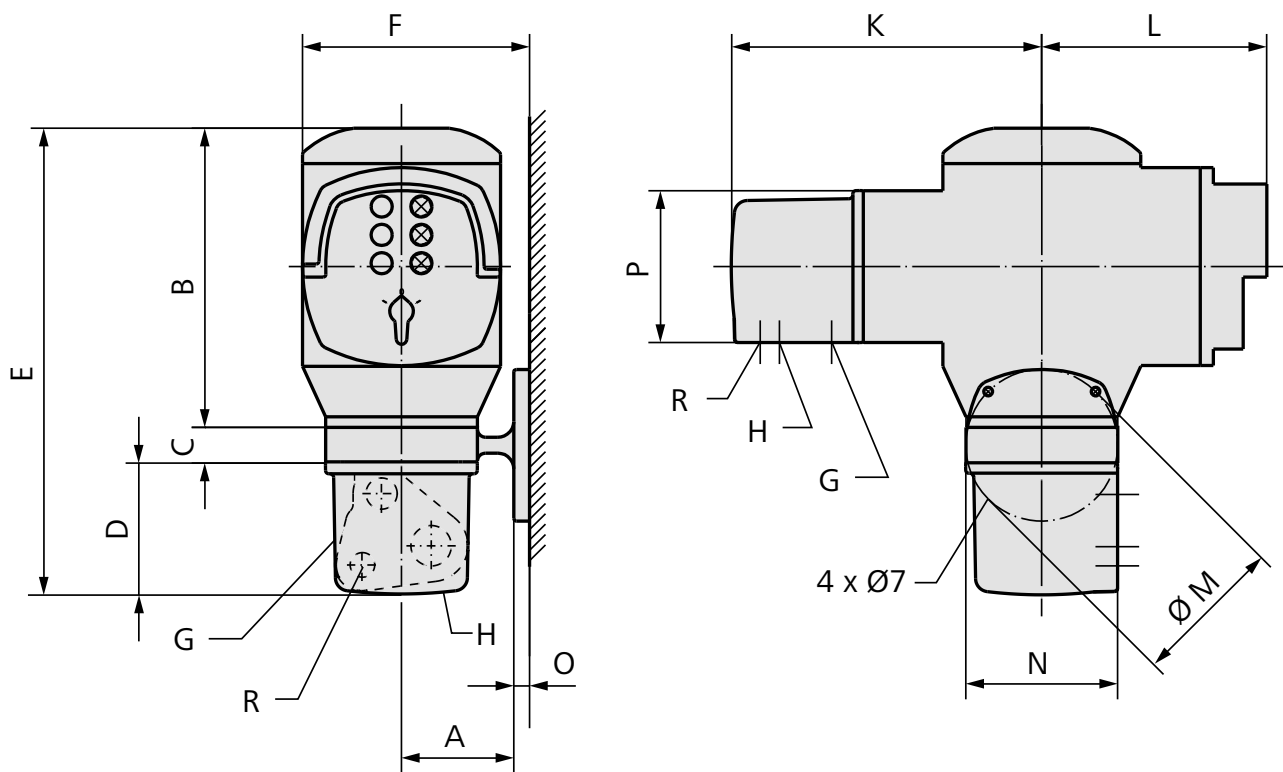

Размеры настенного крепления AM 01.1 / AM 02.1

Размеры	AM 01.1	AM 02.1
A		97
B	227	282
C		27
D		100
E	354	409
F		172
G		M25 x 1,5
H		M32 x 1,5
K		235
L		171
M		115
N		115
O		12
P		115
R		M20 x 1,5
Масса [кг]	7,5	9