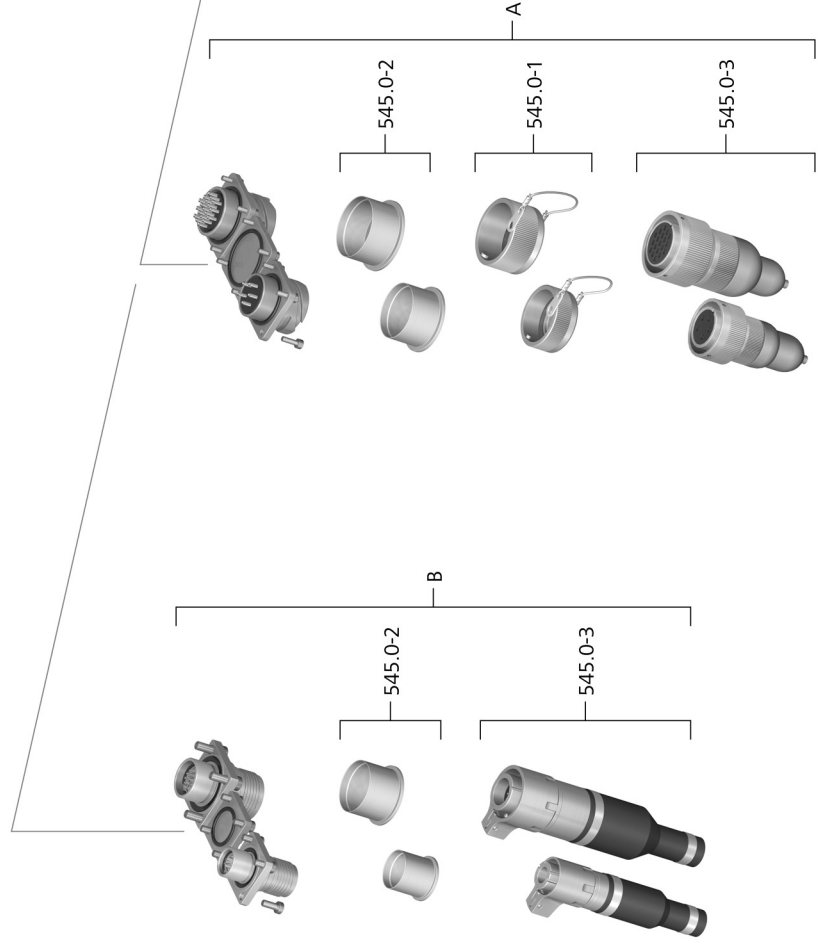

Ersatzteilliste
auma[®]
Elektroanschlüsse (gerade)
für Stellantriebe
SGM 04.1 – SGM 12.1
SVM 05.1 – SVM 07.5

Ersatzteilliste Elektroanschlüsse (gerade) für Stellantriebe

Bei jeder Ersatzteilbestellung bitten wir, uns den Gerätetyp und unsere Auftragsnummer zu nennen (siehe Typenschild). Es dürfen nur original AUMA Ersatzteile verwendet werden. Die Verwendung anderer Teile führt zum Erlöschen der Garantie sowie zum Ausschluss von Haftungsansprüchen. Die Darstellung der Ersatzteile kann von der Lieferung abweichen.

Varianten:

A: Elektroanschluss Typ CANNON (Bajonettsteckverbinder)

B: Elektroanschluss Typ JOWO (Schraubsteckverbinder, gelötet und vergossen)

Ref. Nr.	Benennung	Art
545.0-1	Schutzkappe mit Kordel	Baugruppe
545.0-2	Schutzkappe ohne Kordel	Baugruppe
545.0-3	Gegenstecker	Baugruppe