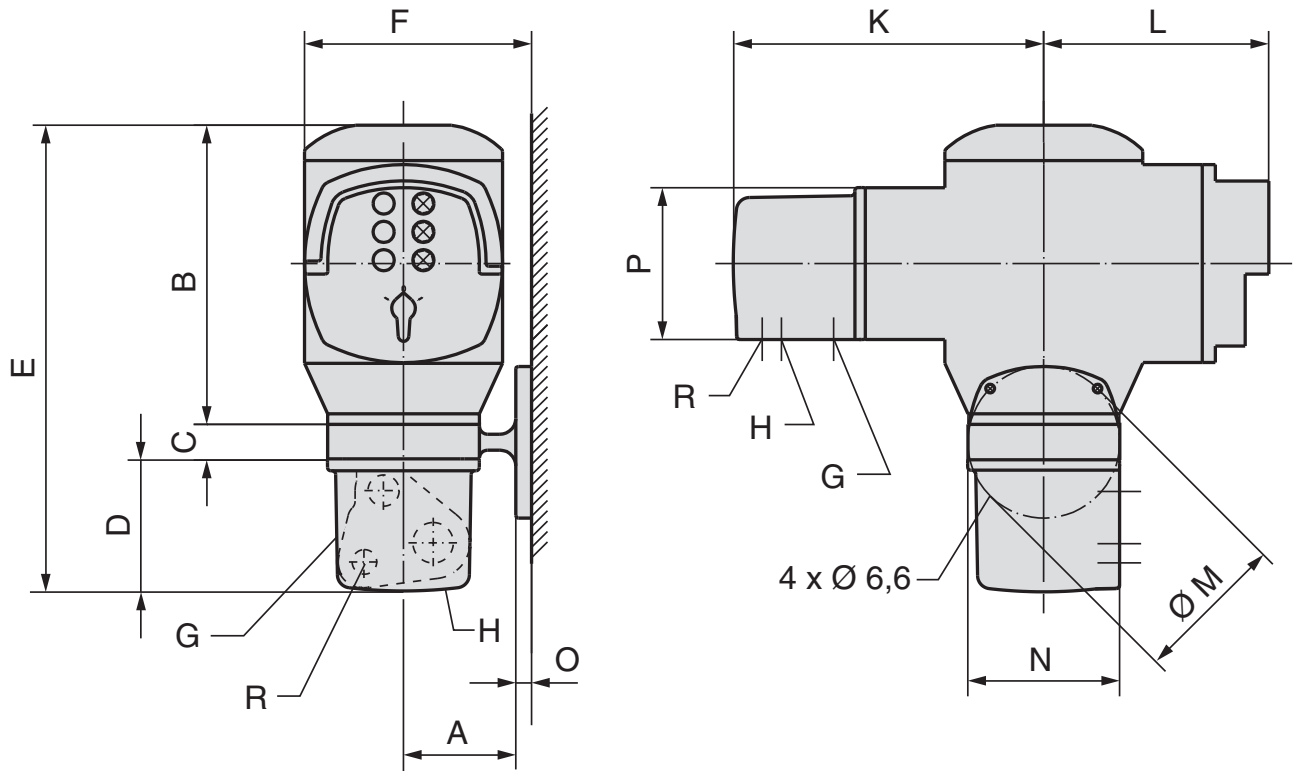

Maße Wandhalter AM 01.1/AM 02.1

Maße	AM 01.1	AM 02.1
A		97
B	227	282
C		27
D		100
E	354	409
F		172
G		M25 x 1,5
H		M32 x 1,5
K		235
L		171
M		115
N		115
O		12
P		115
R		M20 x 1,5
Gewicht [kg]	7,5	9

Durch die Weiterentwicklung bedingte Änderungen bleiben vorbehalten. Mit Erscheinen dieses Dokuments verlieren frühere Ausgaben ihre Gültigkeit.