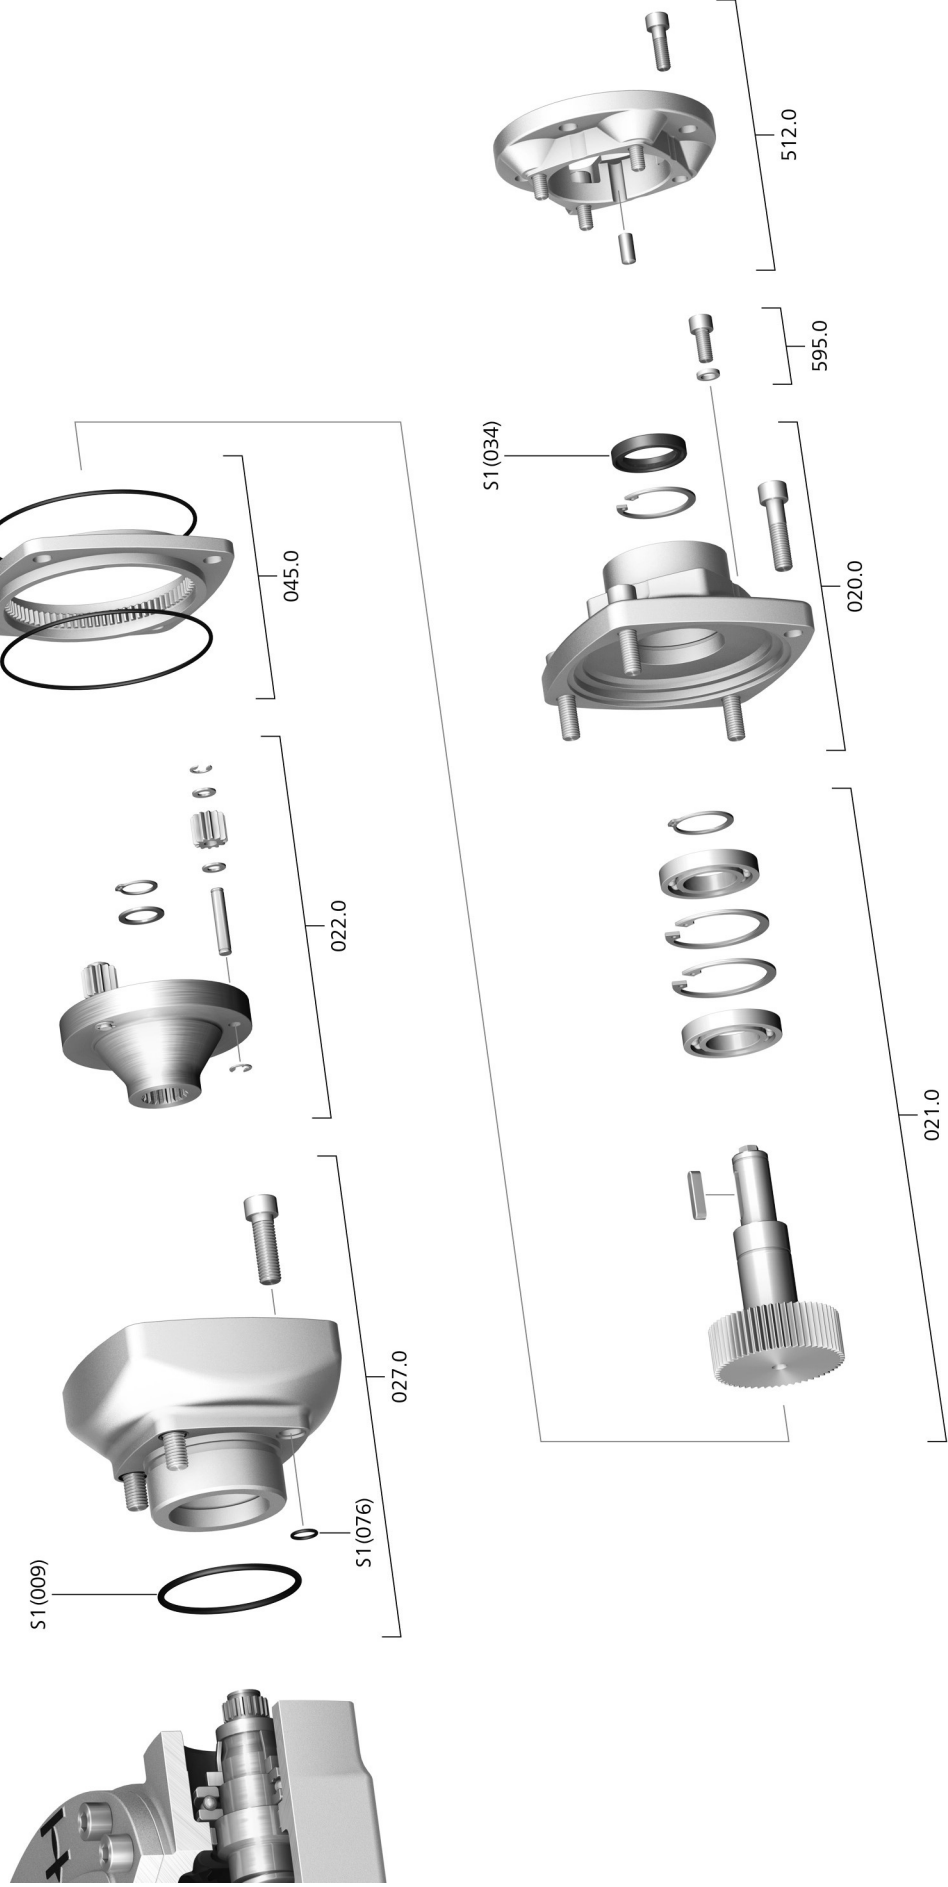

Ersatzteilliste
auma[®]
 Vorgelege für Schwenkgetriebe
 GS 100.3 (126:1/160:1/208:1)
 GS 125.3 (126:1/160:1/208:1)

Ersatzteilliste Vorgelege für Schwenkgetriebe

Bei jeder Ersatzteilbestellung bitten wir, uns den Gerätetyp und unsere Auftragsnummer zu nennen (siehe Typenschild). Es dürfen nur original AUMA Ersatzteile verwendet werden. Die Verwendung anderer Teile führt zum Erlöschen der Garantie sowie zum Ausschluss von Haftungsansprüchen. Die Darstellung der Ersatzteile kann von der Lieferung abweichen.

| Ref. Nr. | Benennung | Art |
|-----------------|----------------------------|------------|
| 020.0 | Gehäusedeckel | Baugruppe |
| 021.0 | Antriebswelle | Baugruppe |
| 022.0 | Planetenträger | Baugruppe |
| 027.0 | Gehäuse | Baugruppe |
| 045.0 | Hohlrad | Baugruppe |
| 512.0 | Aufsatzflansch | Baugruppe |
| 595.0 | Schraubensatz Handgetriebe | Baugruppe |
| S1 | Dichtungssatz | Satz |