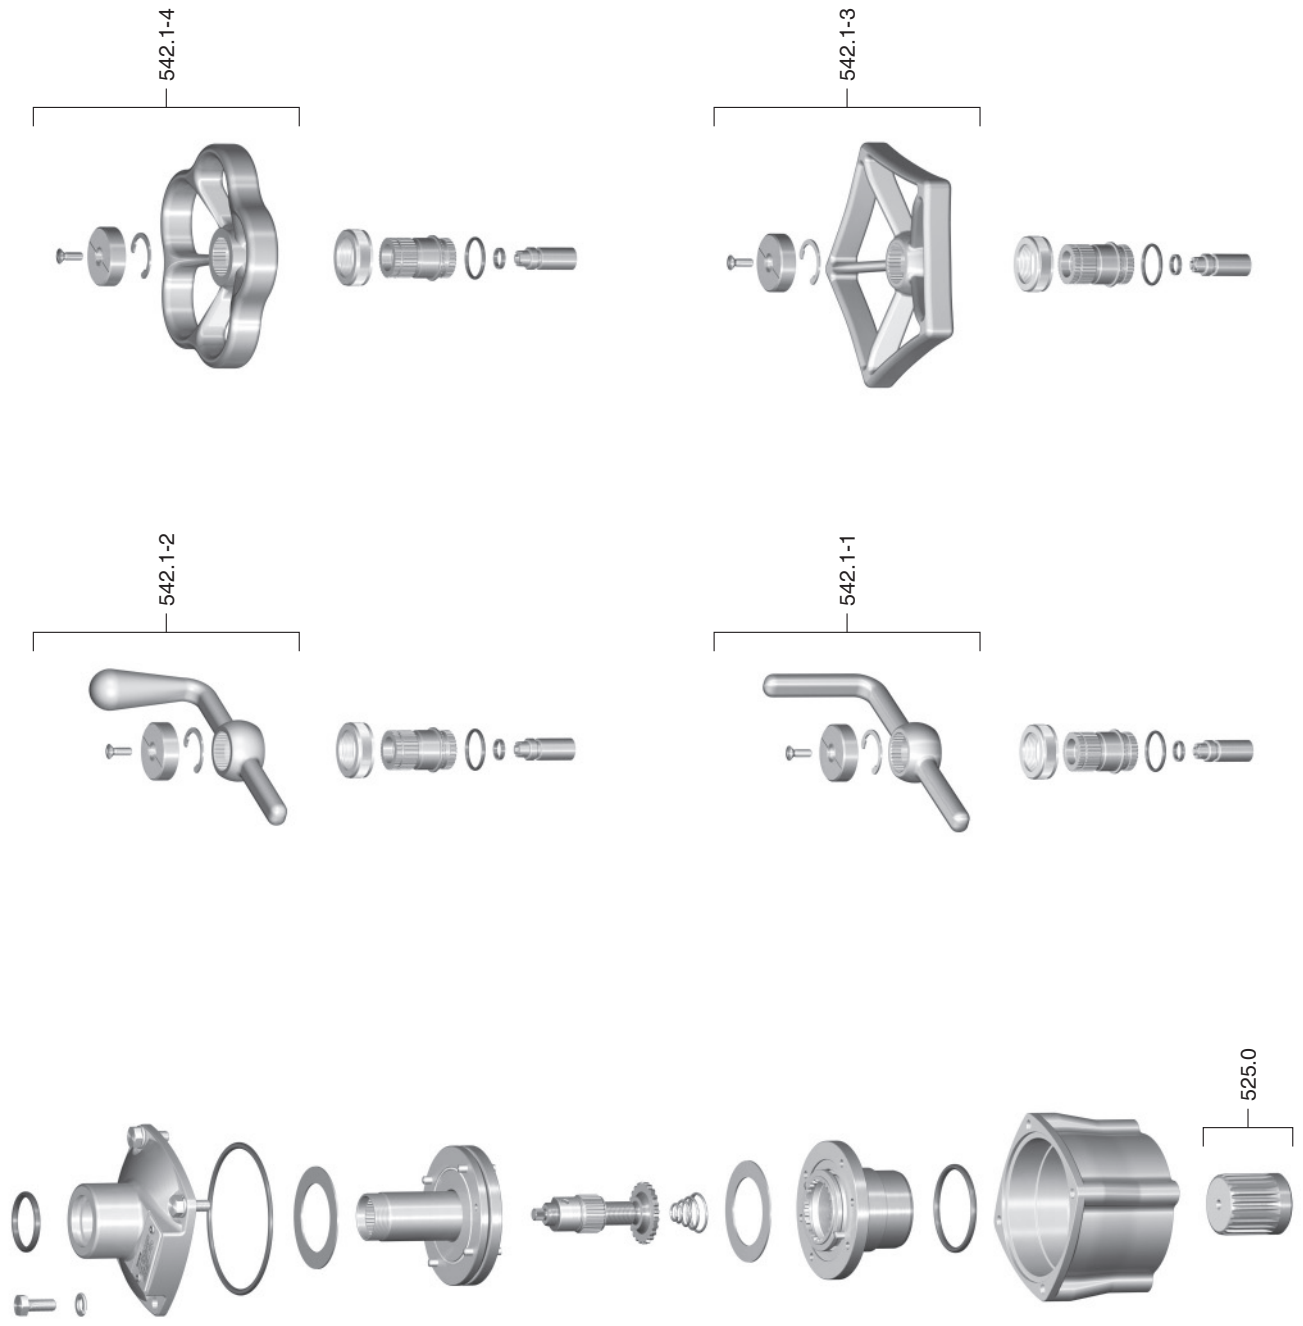

Ersatzteilliste
auma[®]
 Schwenkgetriebe
 GHE 05.1 - GHE 12.1

Ersatzteilliste Schwenkgetriebe

Bei jeder Ersatzteil-Bestellung bitten wir, uns den Gerätetyp und unsere Kommissionsnummer zu nennen (siehe Typenschild). Es dürfen nur original AUMA Ersatzteile verwendet werden. Die Verwendung anderer Teile führt zum Erlöschen der Garantie sowie zum Ausschluss von Haftungsansprüchen. Die Darstellung der Ersatzteile kann von der Lieferung abweichen.

Ref.Nr.	Benennung	Art
525.0	Kupplung	Baugruppe
542.1-1.1	Handkurbel mit Zylindergriff	Baugruppe
542.1-1.2	Handkurbel mit Zylindergriff und zusätzlicher Kugel	Baugruppe
542.1-2.1	Handkurbel mit Kegelgriff	Baugruppe
542.1-2.2	Handkurbel mit Kegelgriff und zusätzlicher Kugel	Baugruppe
542.1-3.1	Handrad mit fünfeckigem Kranz	Baugruppe
542.1-3.2	Handrad mit fünfeckigem Kranz und zusätzlicher Kugel	Baugruppe
542.1-4.1	Handrad mit Fünfwellenkranz	Baugruppe
542.1-4.2	Handrad mit Fünfwellenkranz und zusätzlicher Kugel	Baugruppe