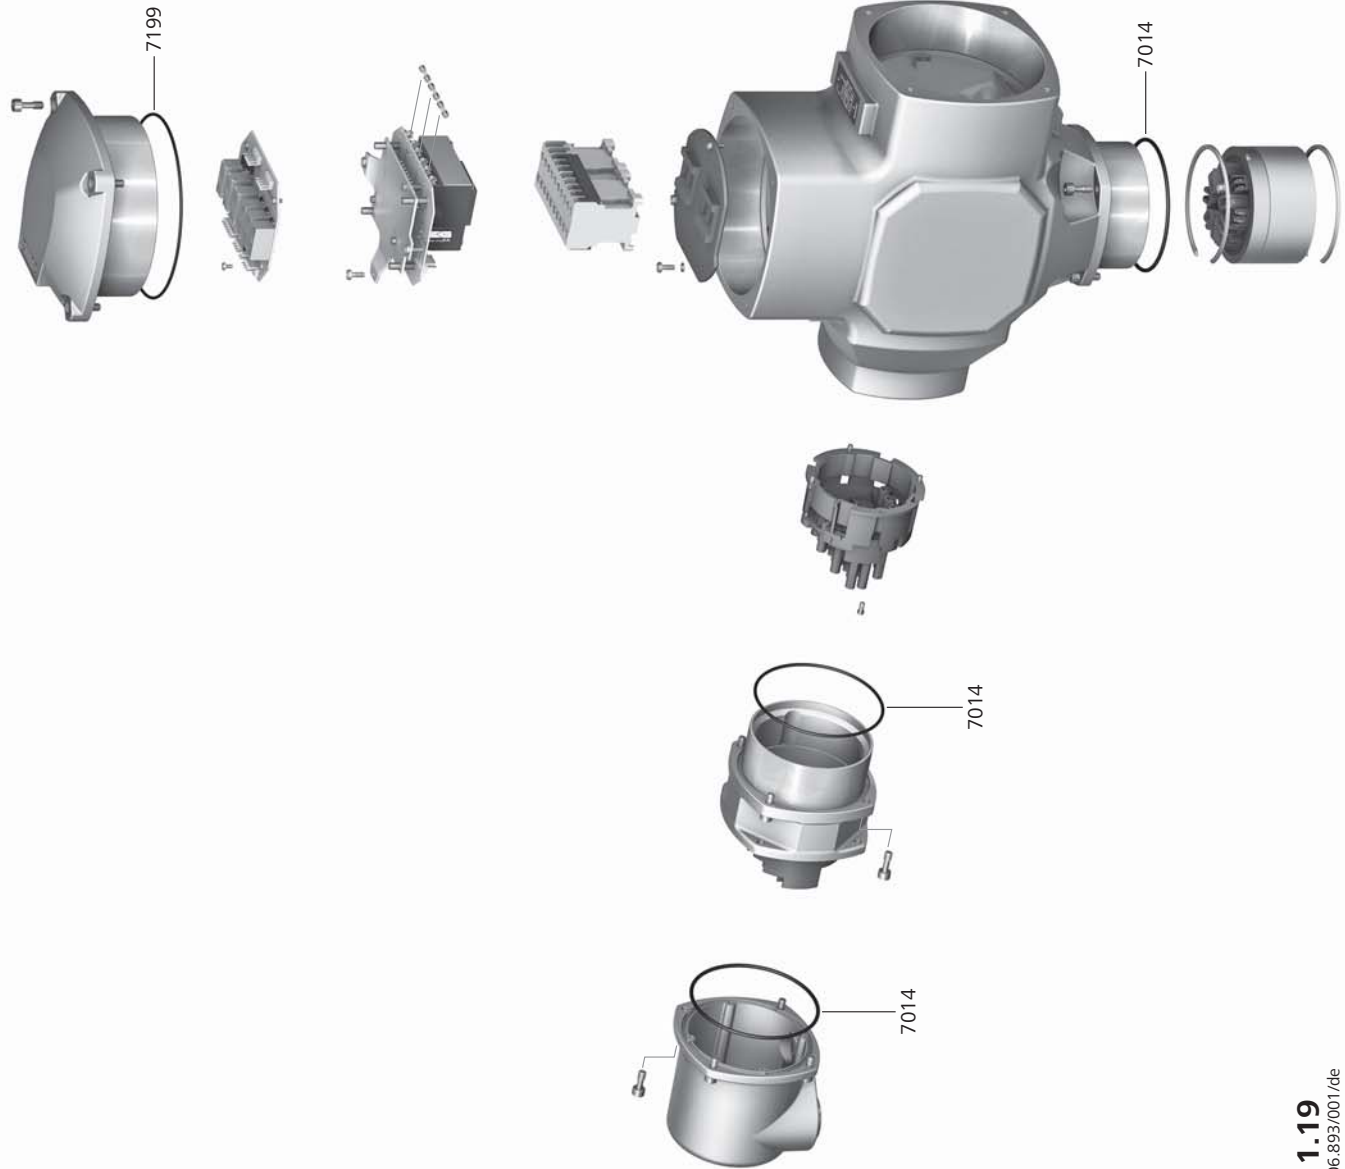

Ersatzteilliste
auma[®]
 AUMA Matic BASIC
 AMBEXC 01.1 KP
 Dichtungen

Ref. Nr.	Benennung / Größe	Art.-Nr. Z046.595	eingebaute Stückzahl
7102	Wellendichtring A 10 x 19 x 7	D003.341	4
7199	O-Ring 140 x 3	D000.408	2
7014	O-Ring 98 x 3	D002.104	3
7227	Verschlusskappe	K000.994	1