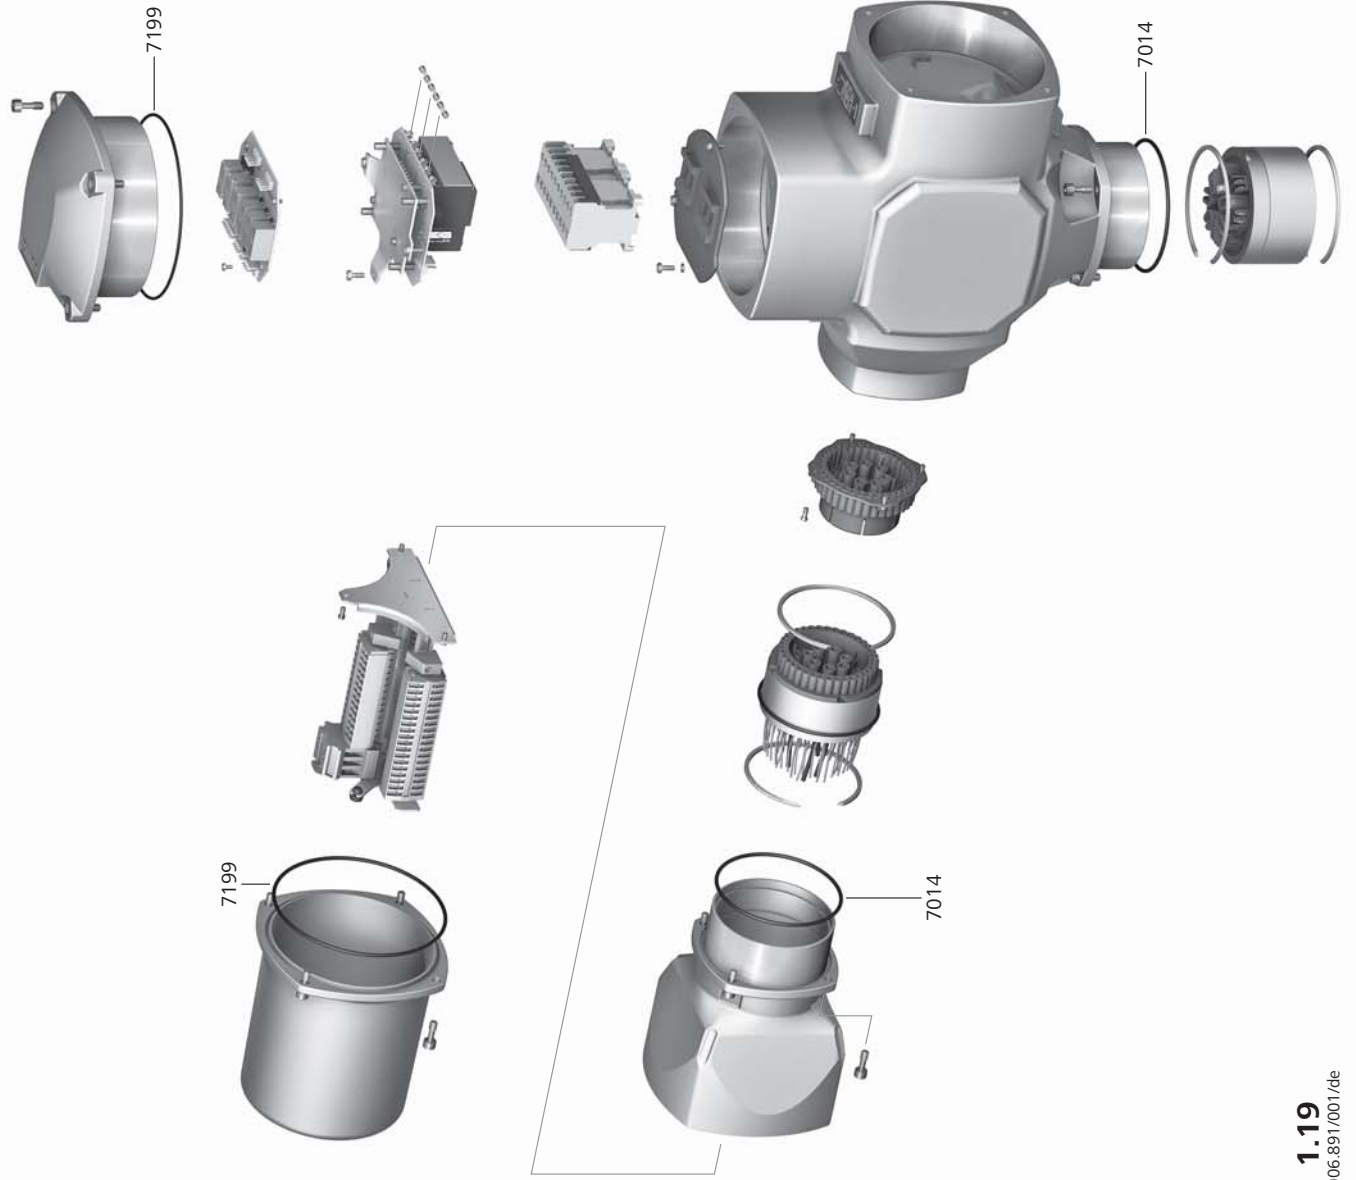

Ersatzteilliste
auma[®]
 AUMA Matic BASIC
 AMBEXC 01.1 KES
 Dichtungen

Ref. Nr.	Benennung / Größe	Art.-Nr. Z046.595	eingebaute Stückzahl
7102	Wellendichtring A 10 x 19 x 7	D003.341	4
7199	O-Ring 140 x 3	D000.408	3
7014	O-Ring 98 x 3	D002.104	3
7227	Verschlusskappe	K000.994	1