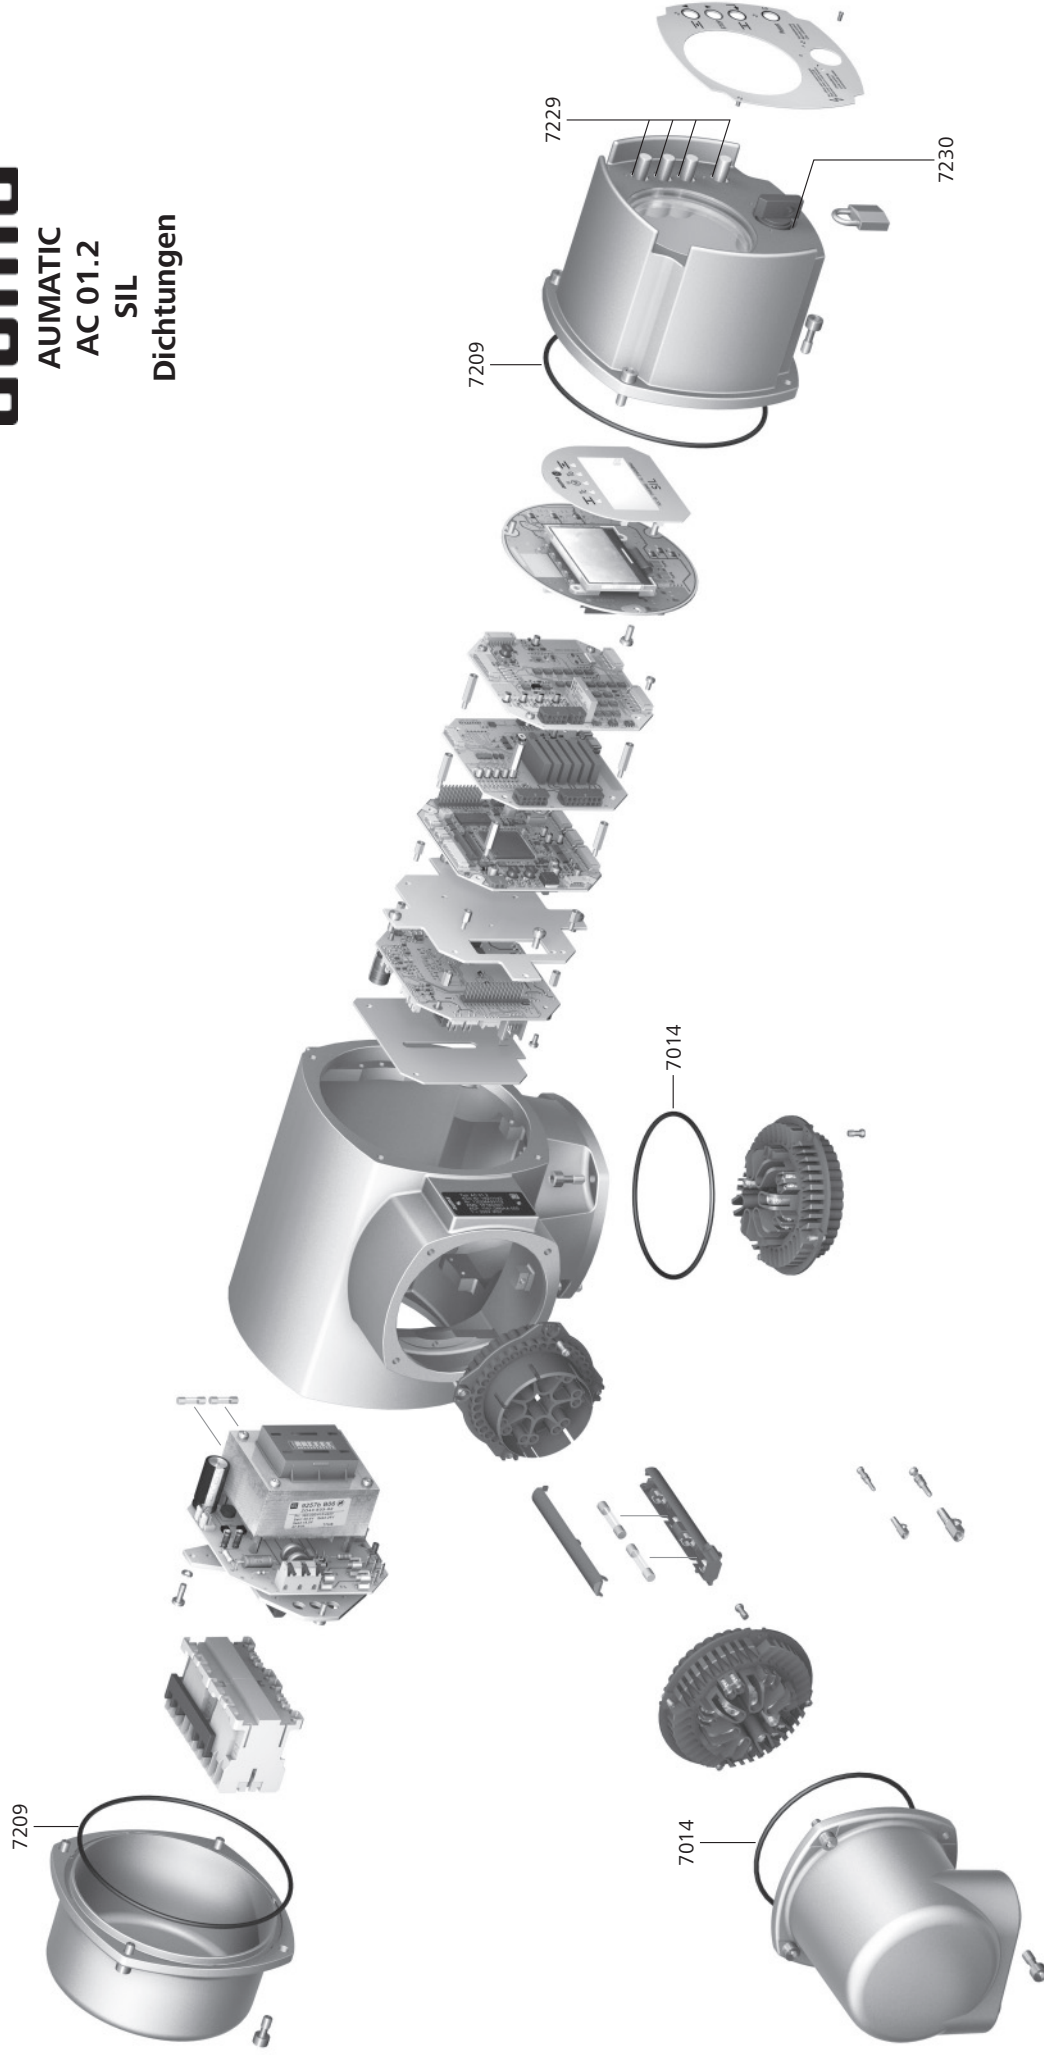

Ersatzteilliste
auma[®]
 AUMATIC
 AC 01.2
 SIL
 Dichtungen

Ersatzteilliste Dichtungen für AUMATIC

Ref. Nr.	Benennung / Größe	Art.-Nr. Z035.195	eingebaute Stückzahl
7209	O-Ring 134 x 3	D000.403	2
7014	O-Ring 98 x 3	D002.104	2
7229	Wellendichtring 8 x 12 x 3	K007.188	4
7230	Wellendichtring 22 x 28 x 4	K007.189	1