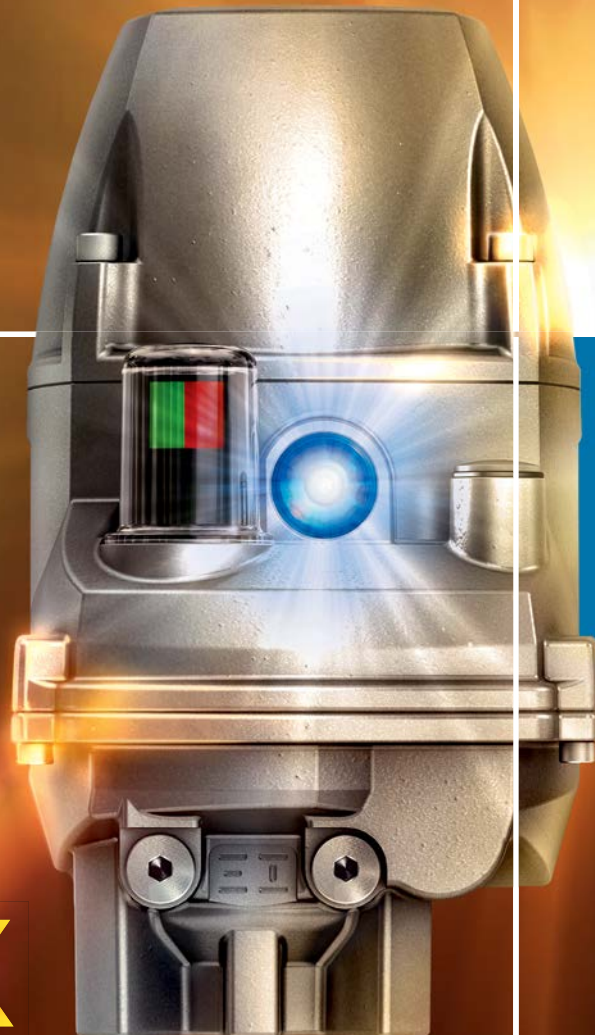

Spousta energie s praktickými rozměry a maximální flexibilitou rozhraní.

PROFOX

Připraveno pro IIoT

Cloudové snímání, vyhodnocování diagnostických dat a mnohem víc.

Přesný

Nastavitelná výstupní rychlost pro přesnou regulaci a šetrný provoz armatur.

Jeden pro všechny

Jeden typ pro automatizaci šoupátek, klapek, kulových kohoutů a ventilů.

FOX EYE

Signalizační kontrolka a rozhraní Bluetooth v jednom.

Obsluha aplikace

Komfortní uvedení do provozu a nastavení servopohonu pomocí chytrého telefonu.

Kompaktní

Spousta energie s praktickými rozměry a maximální flexibilitou rozhraní.

Připraveno pro IIoT

Cloudové snímání, vyhodnocování diagnostických dat a mnohem víc.

Přesný

Nastavitelná výstupní rychlost pro přesnou regulaci a šetrný provoz armatur.

Jeden pro všechny

Jeden typ pro automatizaci šoupátek, klapek, kulových kohoutů a ventilů.

PROFOX

PŘVOTŘÍDNÍ SERVOPOHON

pro automatizaci armatur
dneška a zítřka

www.profox.auma.com

PROFOX

Y009.957/013/cs/1.20