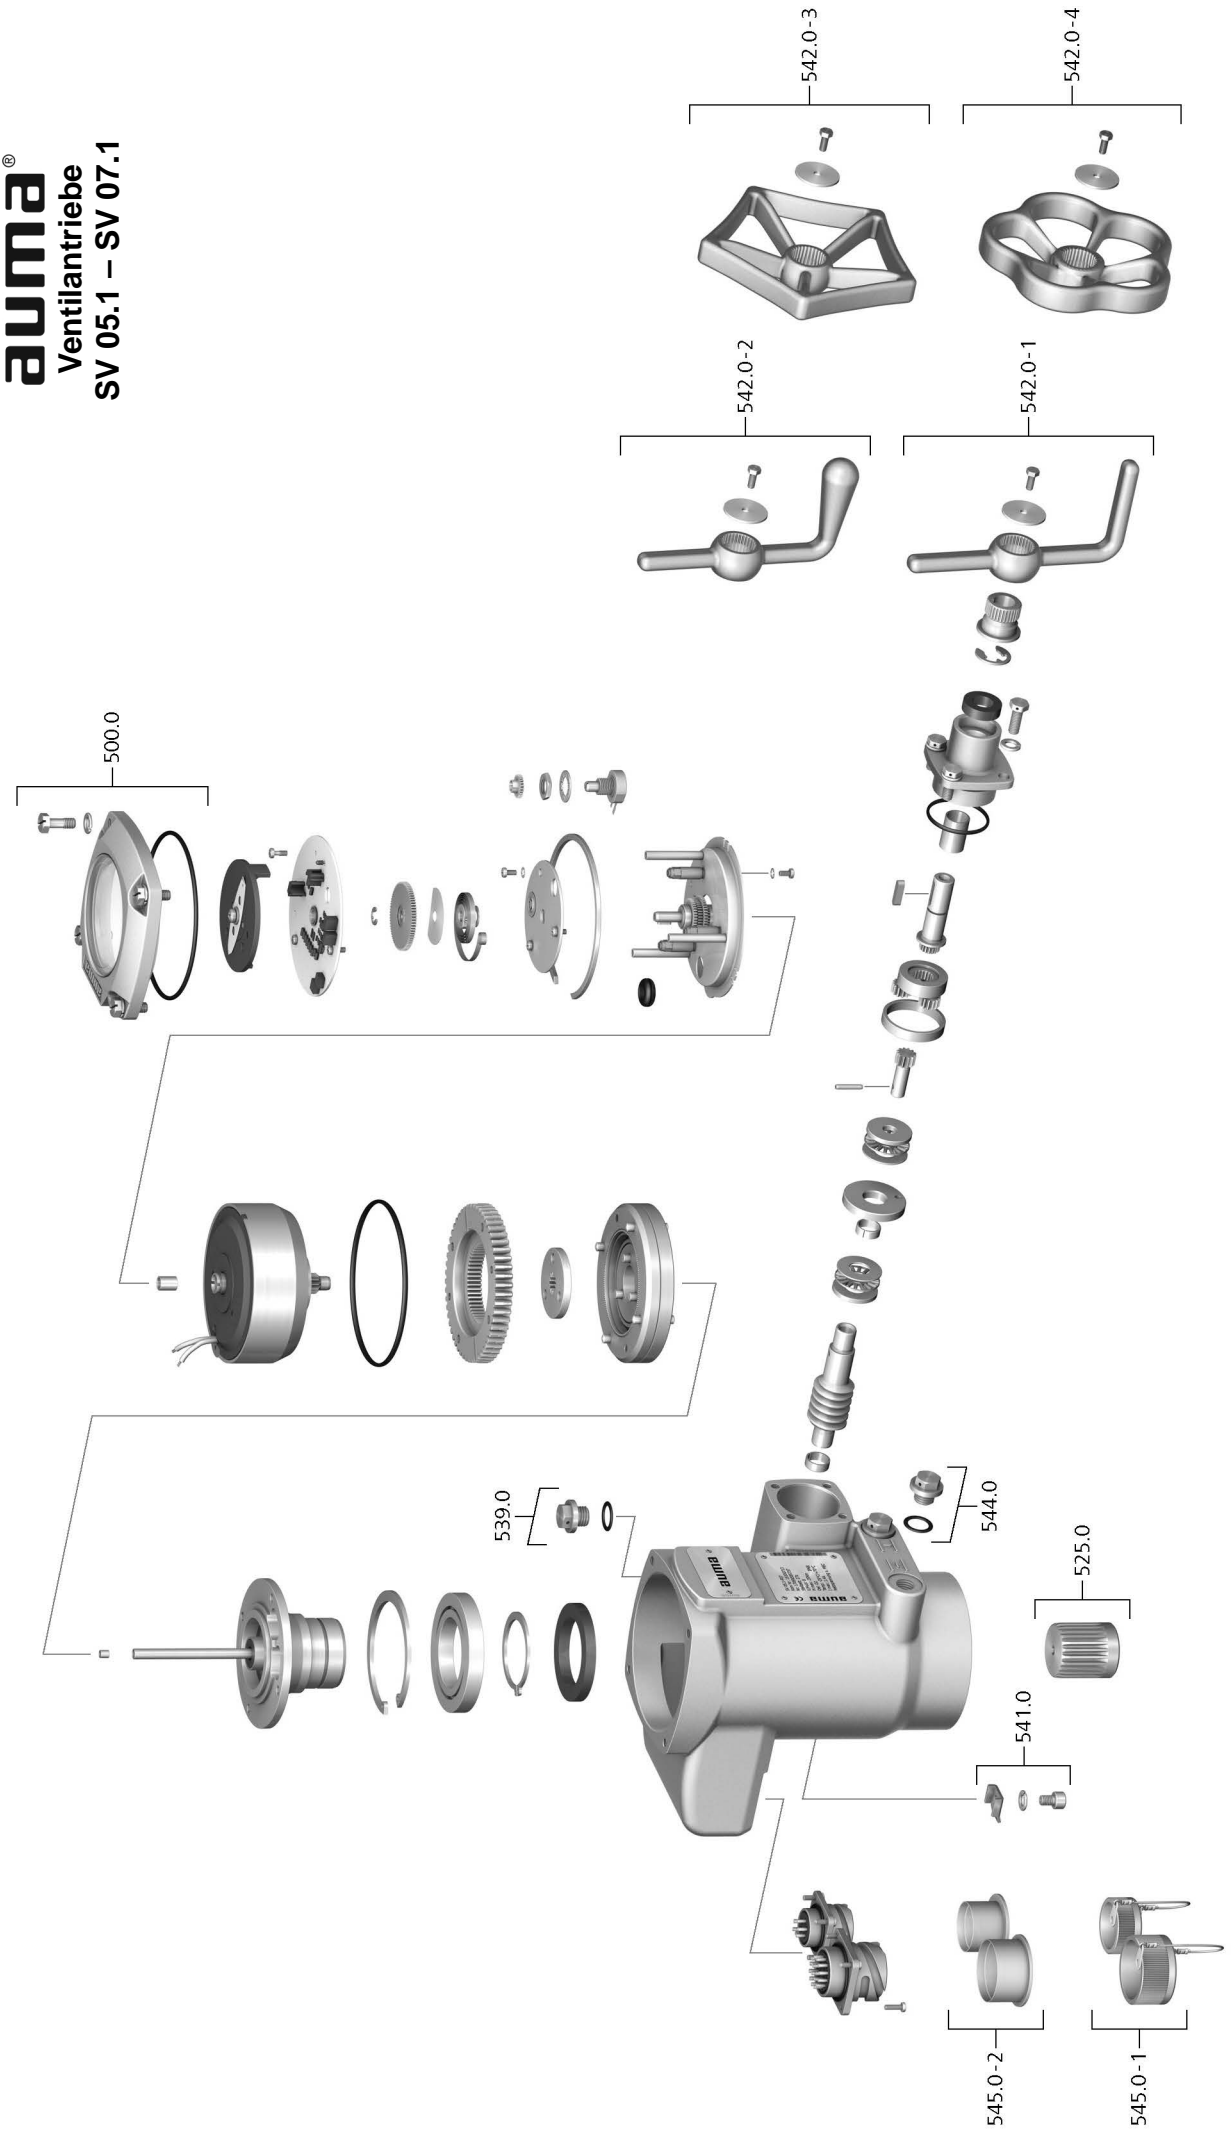

Ersatzteilliste  
**auma**<sup>®</sup>  
 Ventilantriebe  
 SV 05.1 – SV 07.1

**Ersatzteilliste Ventilantriebe**

---

Bei jeder Ersatzteilbestellung bitten wir, uns den Gerätetyp und unsere Auftragsnummer zu nennen (siehe Typenschild). Es dürfen nur original AUMA Ersatzteile verwendet werden. Die Verwendung anderer Teile führt zum Erlöschen der Garantie sowie zum Ausschluss von Haftungsansprüchen. Die Darstellung der Ersatzteile kann von der Lieferung abweichen.

<b>Ref. Nr.</b>	<b>Benennung</b>	<b>Art</b>
500.0	Deckel	Baugruppe
525.0	Kupplung	Baugruppe
539.0	Verschlusschraube	
541.0	Schutzleiteranschluss	Baugruppe
542.0-1	Handkurbel mit Zylindergriff	Baugruppe
542.0-2	Handkurbel mit Kegelgriff	Baugruppe
542.0-3	Handrad mit fünfeckigem Kranz	Baugruppe
542.0-4	Handrad mit Fünfwellenkranz	Baugruppe
544.0	Verschlusschraube	Baugruppe
545.0-1	Schutzkappe mit Kordel	Baugruppe
545.0-2	Schutzkappe ohne Kordel	Baugruppe