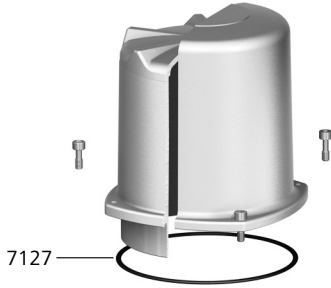

Ersatzteilliste

auma®

Drehantriebe

SA(V)Ex 14.2 – SA(V)Ex 14.6

SAR(V)Ex 14.2 – SAR(V)Ex 14.6

Dichtungen

KES d | KES