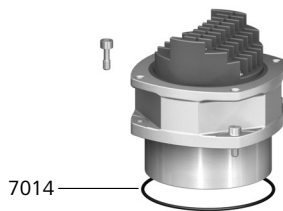

KT-M d | KT-L e

Dichtungssatz klein S1

Dieser Satz beinhaltet sämtliche Dichtelemente, die bei der Inbetriebnahme beschädigt oder bei kleineren Wartungsarbeiten benötigt werden könnten.

Ref.Nr.	Benennung / Größe	Material NBR Art.-Nr. Z102.809	eingeb. Stückzahl	Ref.Nr.	Benennung / Größe	Material FKM Art.-Nr. Z104.358	eingeb. Stückzahl
7005	O-Ring 142,47 x 3,53	D003.017	1	7005	O-Ring 142,47 x 3,53	D003.017	1
7014	O-Ring 98 x 3	D002.104	2	7014	O-Ring 98 x 3	D002.572	2
7104	O-Ring 12 x 2	D000.296	1	7104	O-Ring 12 x 2	D002.514	1
7127	O-Ring 135 x 3	D000.404	1	7127	O-Ring 135 x 3	D002.145	1
7133	Gummischeibe für G2½"	Z003.582	1	7133	Gummischeibe für G2½"	Z003.582	1
7199	O-Ring 140 x 3	D004.628	1	7199	O-Ring 140 x 3	D004.628	1
7231	O-Ring 100 x 3	D002.886	1	7231	O-Ring 100 x 3	D003.328	1