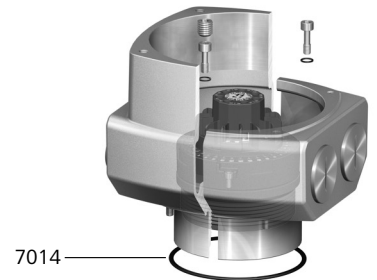

KT-M d | KT-L e

Dichtungssatz klein S1

Dieser Satz beinhaltet sämtliche Dichtelemente, die bei der Inbetriebnahme beschädigt oder bei kleineren Wartungsarbeiten benötigt werden könnten.

Ref.Nr.	Benennung / Größe	Material NBR Art.-Nr. Z102.809	eingeb. Stückzahl	Ref.Nr.	Benennung / Größe	Material FKM Art.-Nr. Z104.358	eingeb. Stückzahl
7005	O-Ring 142,47 x 3,53	D003.017	1	7005	O-Ring 142,47 x 3,53	D003.017	1
7014	O-Ring 98 x 3	D002.104	2	7014	O-Ring 98 x 3	D002.572	2
7104	O-Ring 12 x 2	D000.296	1	7104	O-Ring 12 x 2	D002.514	1
7127	O-Ring 135 x 3	D000.404	1	7127	O-Ring 135 x 3	D002.145	1
7133	Gummischeibe für G2½"	Z003.582	1	7133	Gummischeibe für G2½"	Z003.582	1
7199	O-Ring 140 x 3	D004.628	1	7199	O-Ring 140 x 3	D004.628	1
7231	O-Ring 100 x 3	D002.886	1	7231	O-Ring 100 x 3	D003.328	1