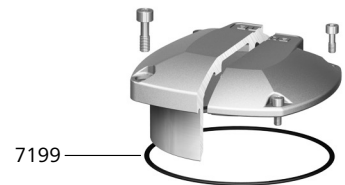

KT-M d | KT-L e

Dichtungssatz klein S1

Dieser Satz beinhaltet sämtliche Dichtelemente, die bei der Inbetriebnahme beschädigt oder bei kleineren Wartungsarbeiten benötigt werden könnten.

Ref.Nr.	Benennung / Größe	Material NBR Art.-Nr. Z102.809	eingeb. Stückzahl	Ref.Nr.	Benennung / Größe	Material FKM Art.-Nr. Z104.358	eingeb. Stückzahl
7005	O-Ring 142,47 x 3,53	D003.017	1	7005	O-Ring 142,47 x 3,53	D003.017	1
7014	O-Ring 98 x 3	D002.104	2	7014	O-Ring 98 x 3	D002.572	2
7104	O-Ring 12 x 2	D000.296	1	7104	O-Ring 12 x 2	D002.514	1
7127	O-Ring 135 x 3	D000.404	1	7127	O-Ring 135 x 3	D002.145	1
7133	Gummischeibe für G2½"	Z003.582	1	7133	Gummischeibe für G2½"	Z003.582	1
7199	O-Ring 140 x 3	D004.628	1	7199	O-Ring 140 x 3	D004.628	1
7231	O-Ring 100 x 3	D002.886	1	7231	O-Ring 100 x 3	D003.328	1