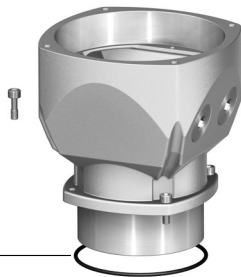

Ersatzteilliste

auma®

Drehantriebe

SA(V)Ex 14.2 – SA(V)Ex 14.6

SAR(V)Ex 14.2 – SAR(V)Ex 14.6

Dichtungen

KES d | KES