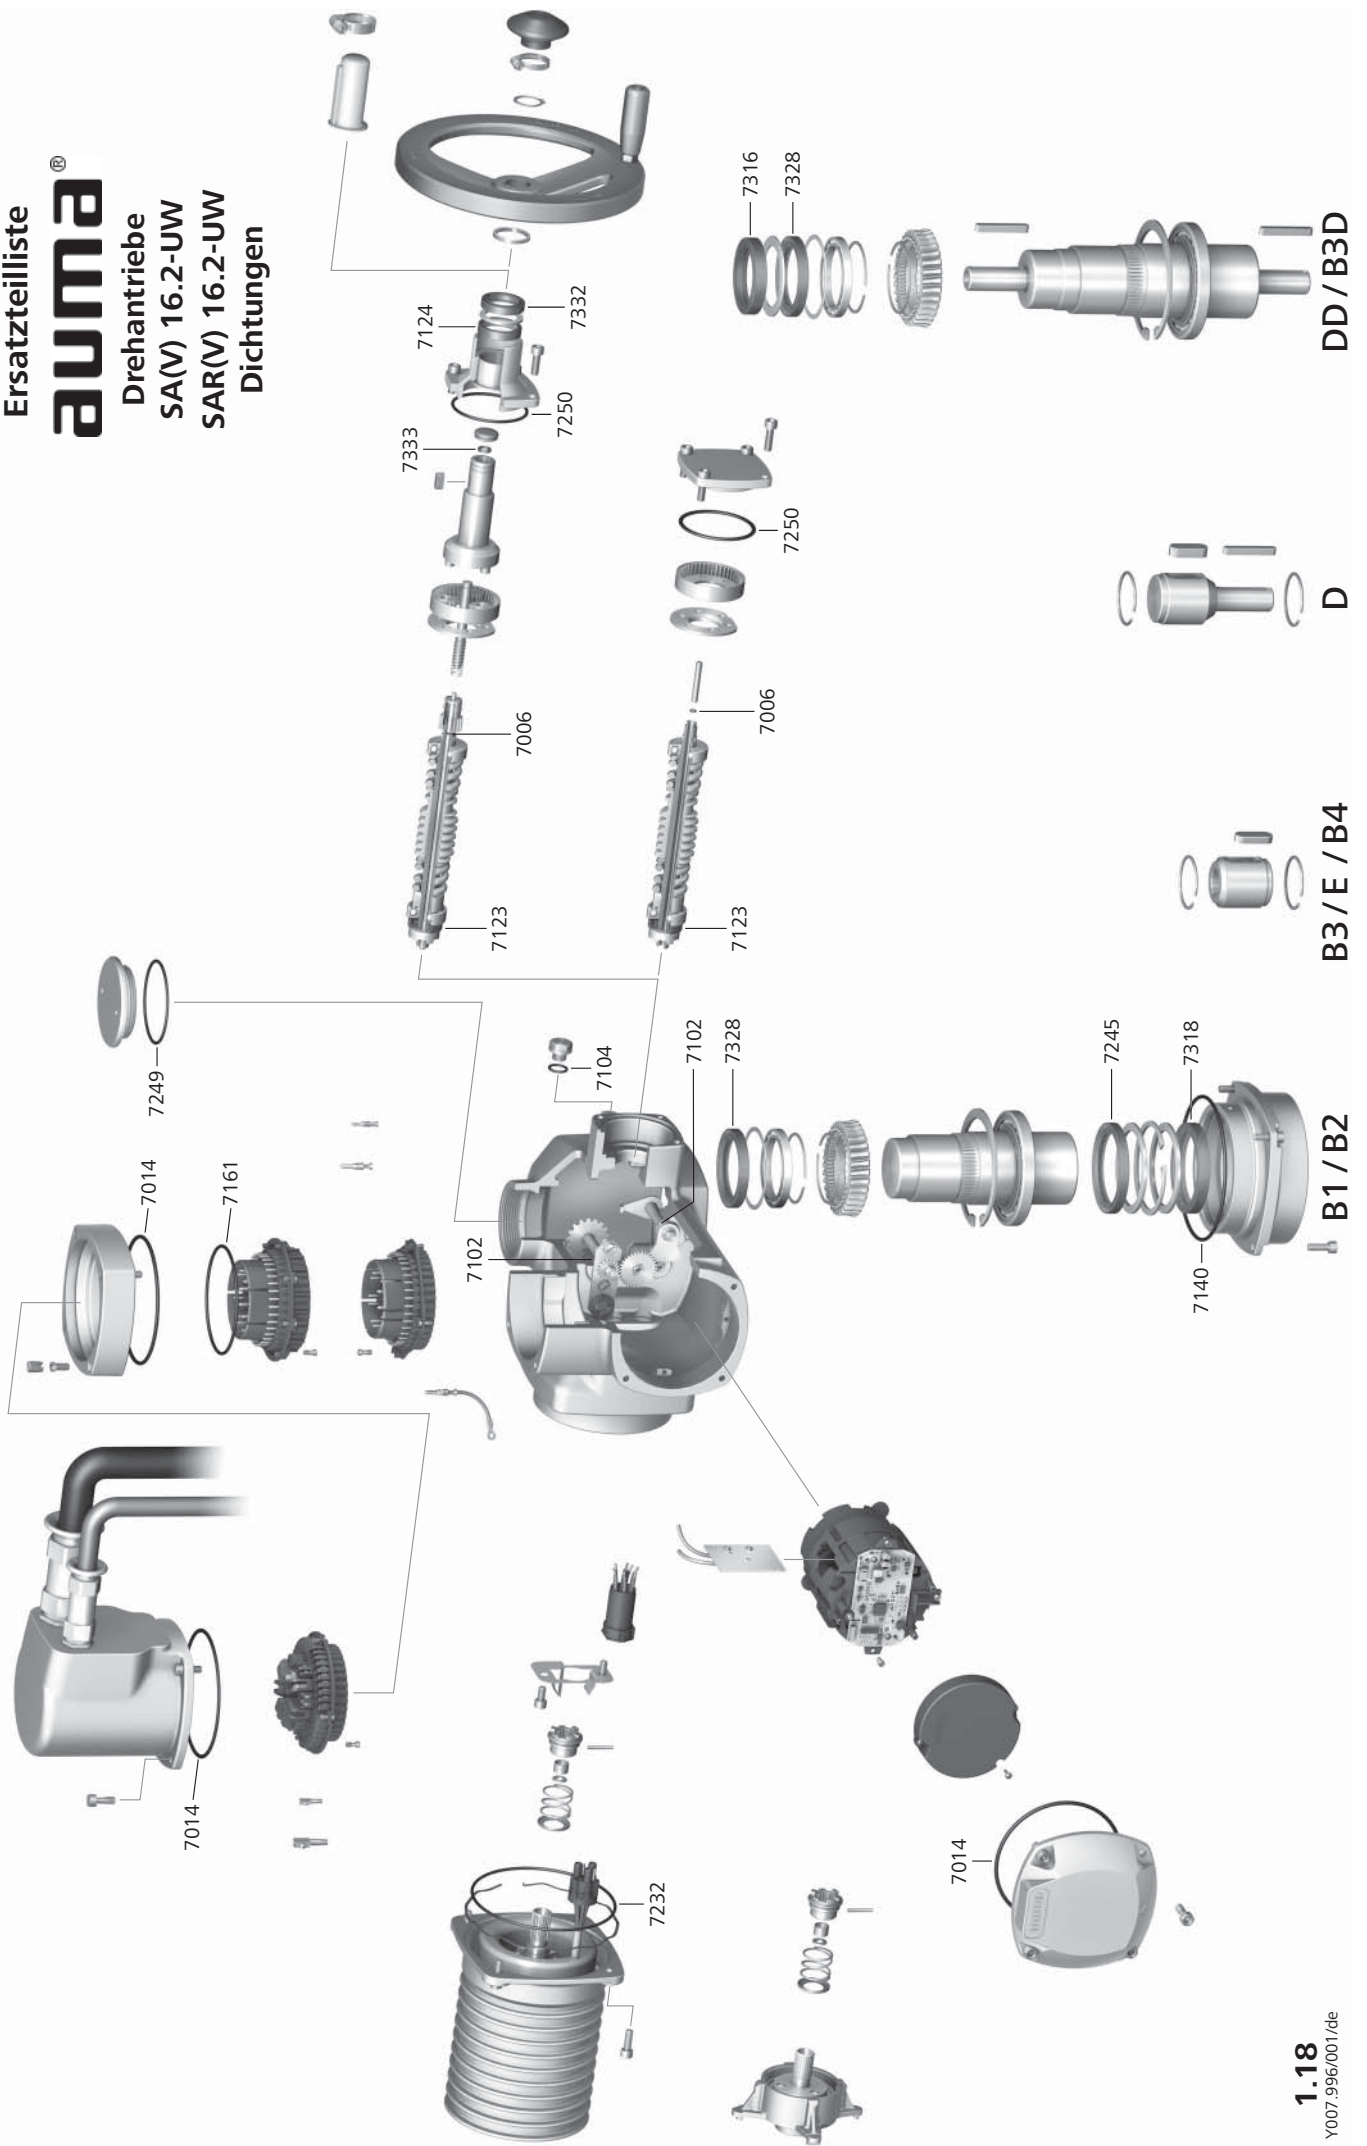

Ersatzteilliste
auma®
Drehantriebe
SA(V) 16.2-UW
SAR(V) 16.2-UW
Dichtungen