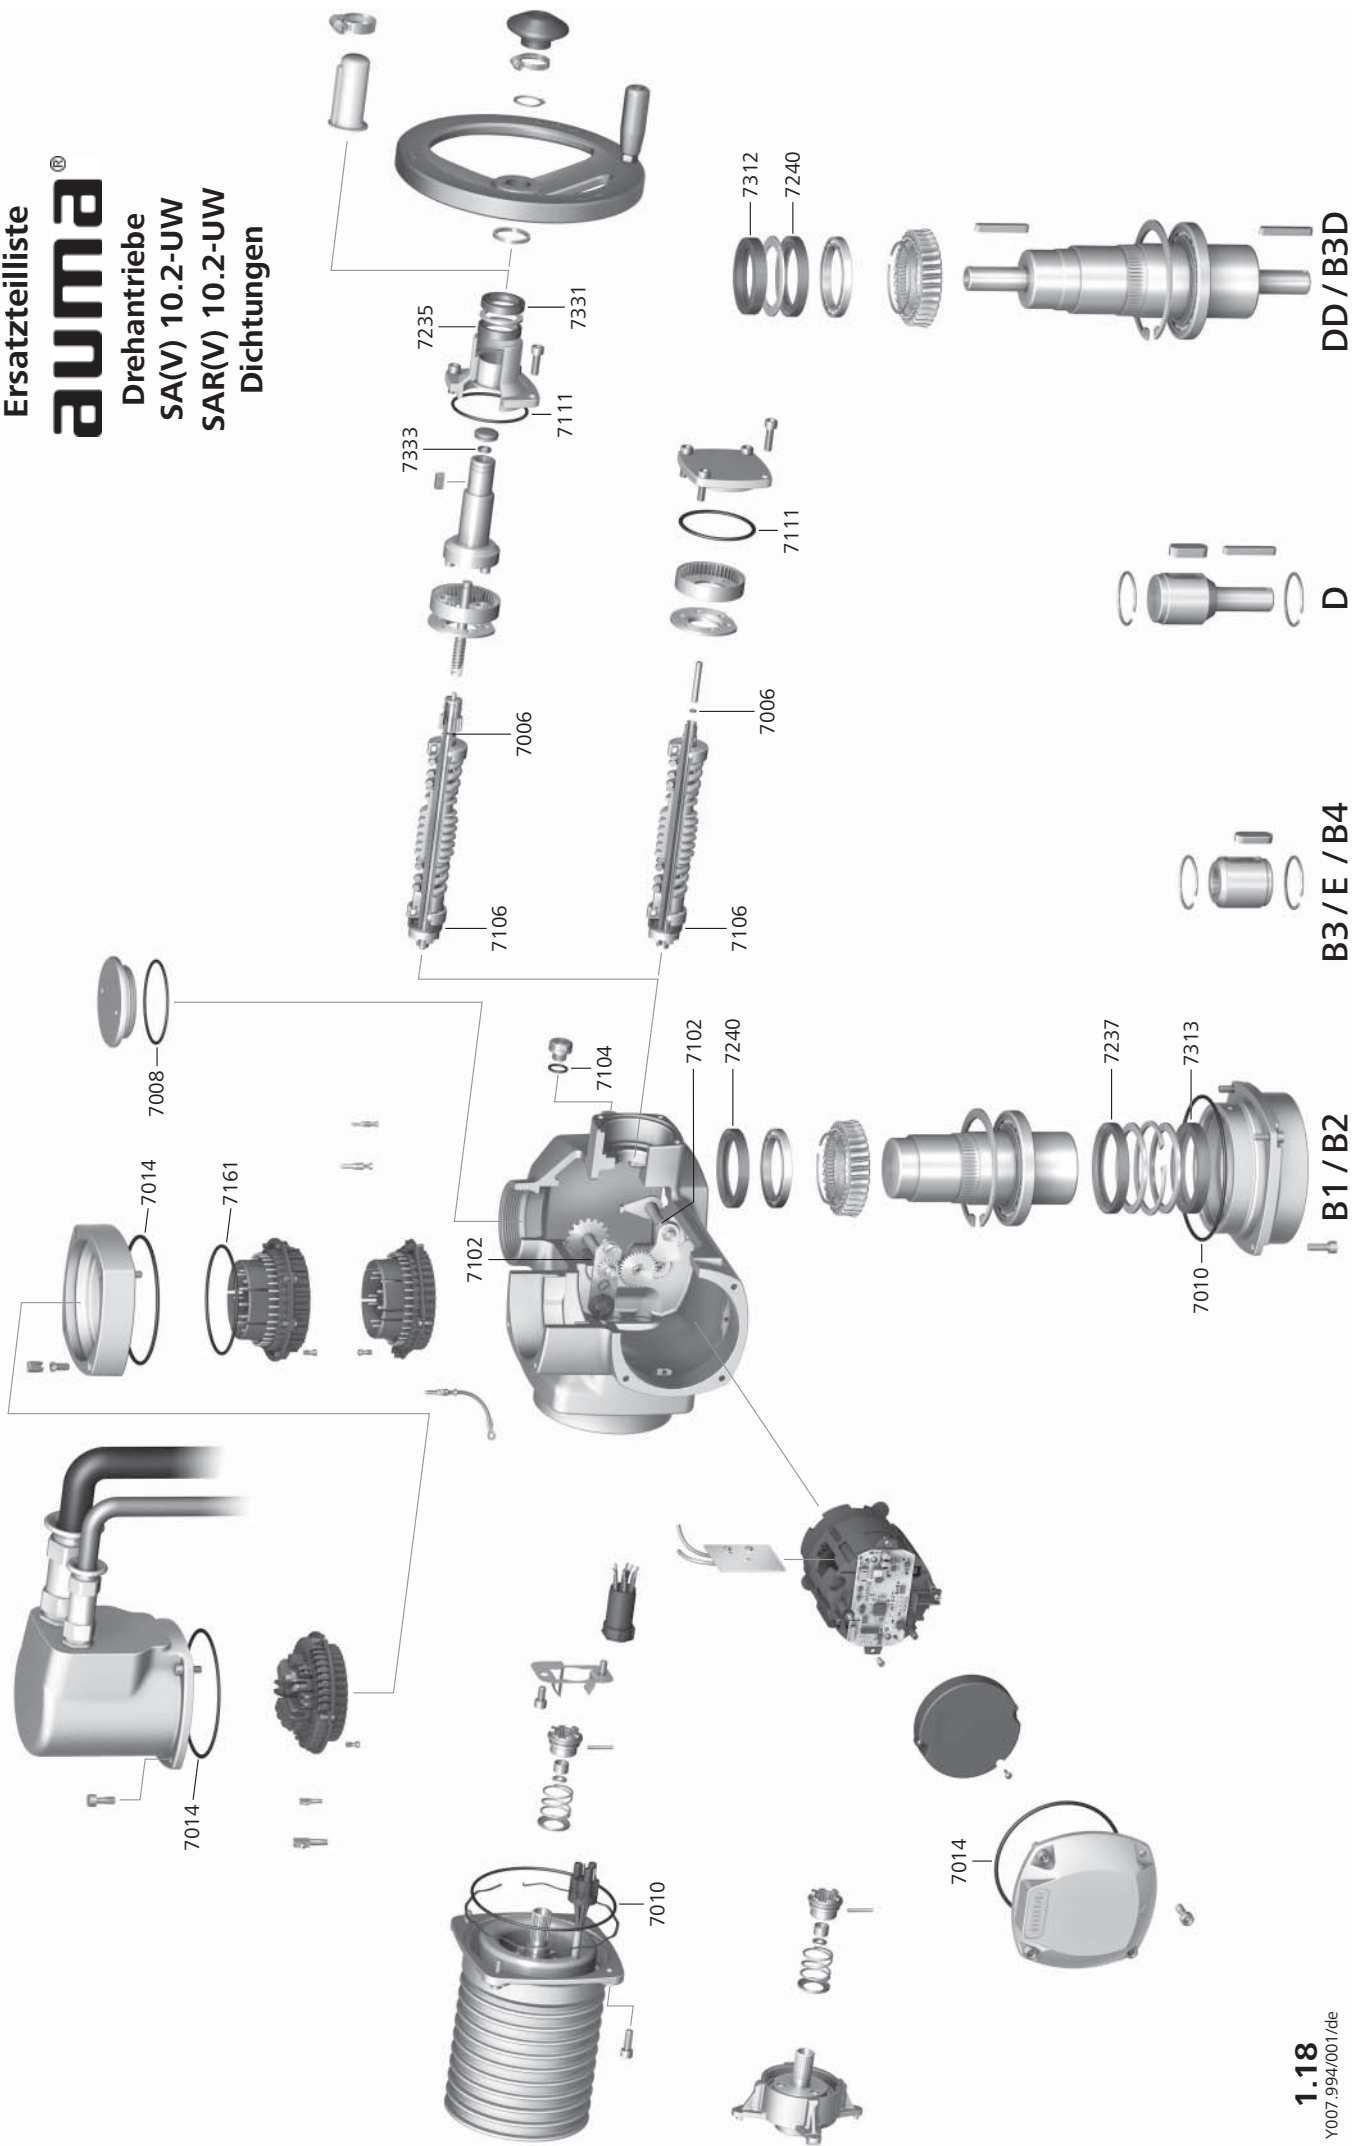

Ersatzteilliste  
**auma**<sup>®</sup>  
 Drehantriebe  
 SA(V) 10.2-UW  
 SAR(V) 10.2-UW  
 Dichtungen

**Ersatzteilliste Drehantriebe Dichtungen**

**Dichtungssatz klein S1**

Dieser Satz beinhaltet sämtliche Dichtelemente, die bei der Inbetriebnahme beschädigt oder bei kleineren Wartungsarbeiten benötigt werden könnten.

Ref.Nr.	Benennung / Größe	Material NBR Art.-Nr. Z125.938	eingeb. Stückzahl	Ref.Nr.	Benennung / Größe	Material FKM Art.-Nr. Z125.939	eingeb. Stückzahl
7008 <sup>1)</sup>	O-Ring 60x3	D000.049	1	7008 <sup>1)</sup>	O-Ring 60x3	D002.547	1
7010	O-Ring 114x3	D003.016	1	7010	O-Ring 114x3	D003.020	1
7014	O-Ring 98x3	D002.104	3	7014	O-Ring 98x3	D002.572	3
7104	O-Ring 12x2	D000.296	1	7104	O-Ring 12x2	D002.514	1
7161	O-Ring 80x3	D000.363	1	7161	O-Ring 80x3	D002.512	1