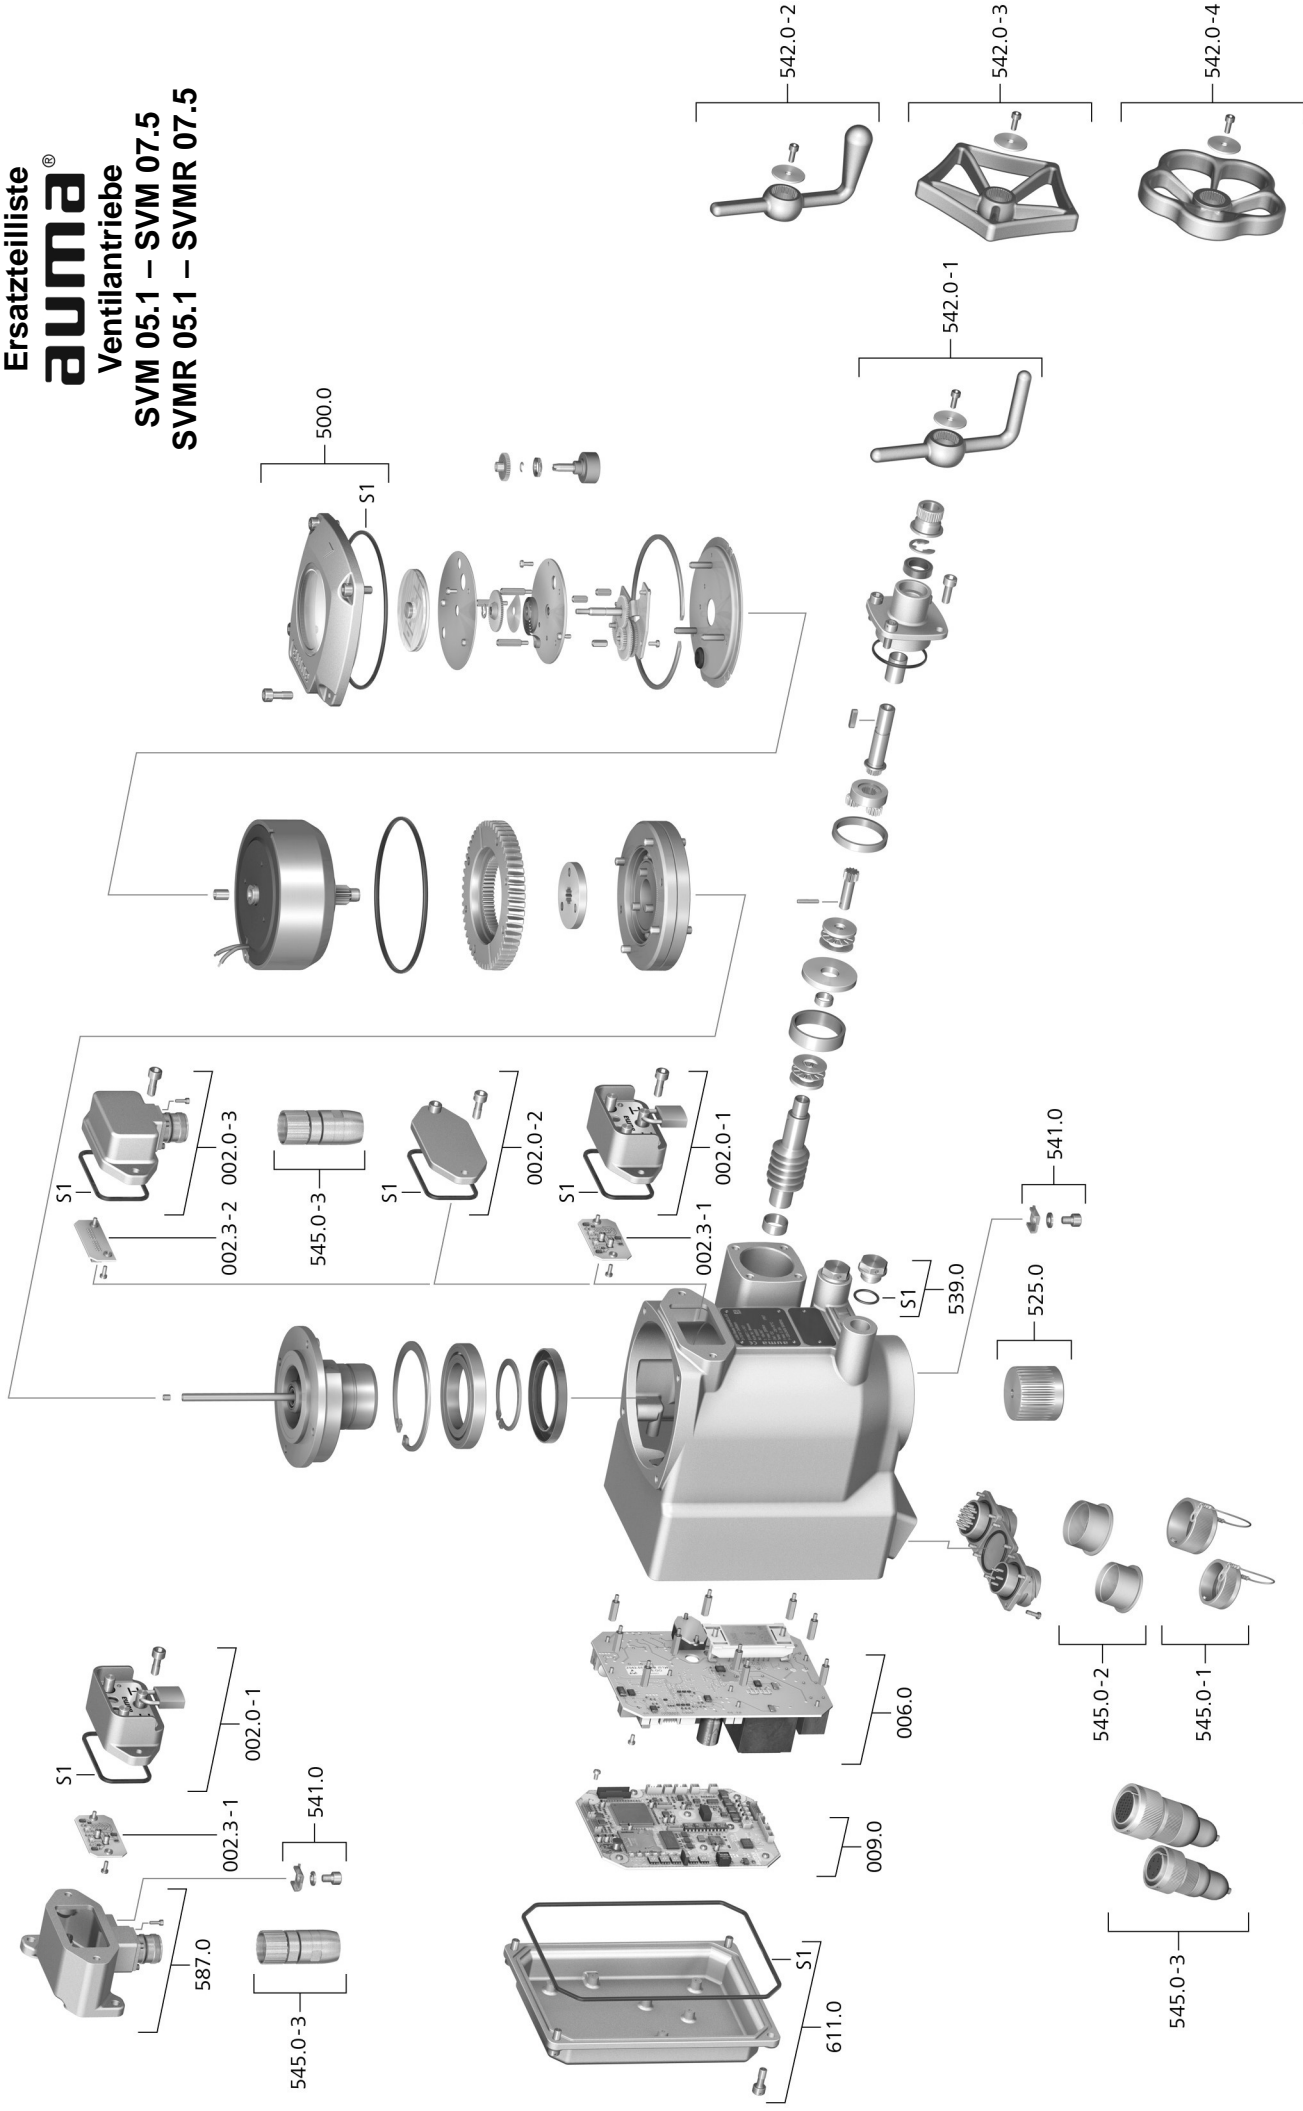

Ersatzteilliste
auma[®]
 Ventilantriebe
 SVM 05.1 – SVM 07.5
 SVMR 05.1 – SVMR 07.5

Ersatzteilliste Ventilantriebe

Bei jeder Ersatzteilbestellung bitten wir, uns den Gerätetyp und unsere Auftragsnummer zu nennen (siehe Typenschild). Es dürfen nur original AUMA Ersatzteile verwendet werden. Die Verwendung anderer Teile führt zum Erlöschen der Garantie sowie zum Ausschluss von Haftungsansprüchen. Die Darstellung der Ersatzteile kann von der Lieferung abweichen.

Ref. Nr.	Benennung	Art
002.0-1	Ortssteuerstelle	Baugruppe
002.0-2	Deckel (bei Ausführung ohne Ortssteuerstelle)	Baugruppe
002.0-3	Deckel mit Einbausteckverbinder zum Anschluss einer abgesetzten Ortssteuerstelle	Baugruppe
002.3-1	Platine Ortssteuerstelle für 002.0-1	Baugruppe
002.3-2	Platine Anschlussdeckel für 002.0-3	Baugruppe
006.0	Netzteil / Leistungsteil	Baugruppe
009.0	Logikplatine	
500.0	Deckel	Baugruppe
525.0	Kupplung	Baugruppe
539.0	Verschlussschraube	
541.0	Schutzleiteranschluss	Baugruppe
542.0-1	Handkurbel mit Zylindergriff	Baugruppe
542.0-2	Handkurbel mit Kegelgriff	Baugruppe
542.0-3	Handrad mit fünfeckigem Kranz	Baugruppe
542.0-4	Handrad mit Fünfwellenkranz	Baugruppe
545.0-1	Schutzkappe mit Kordel	Baugruppe
545.0-2	Schutzkappe ohne Kordel	Baugruppe
545.0-3	Gegenstecker	Baugruppe
587.0	Wandhalter	
611.0	Deckel	Baugruppe
S1	Dichtungssatz, klein	Satz