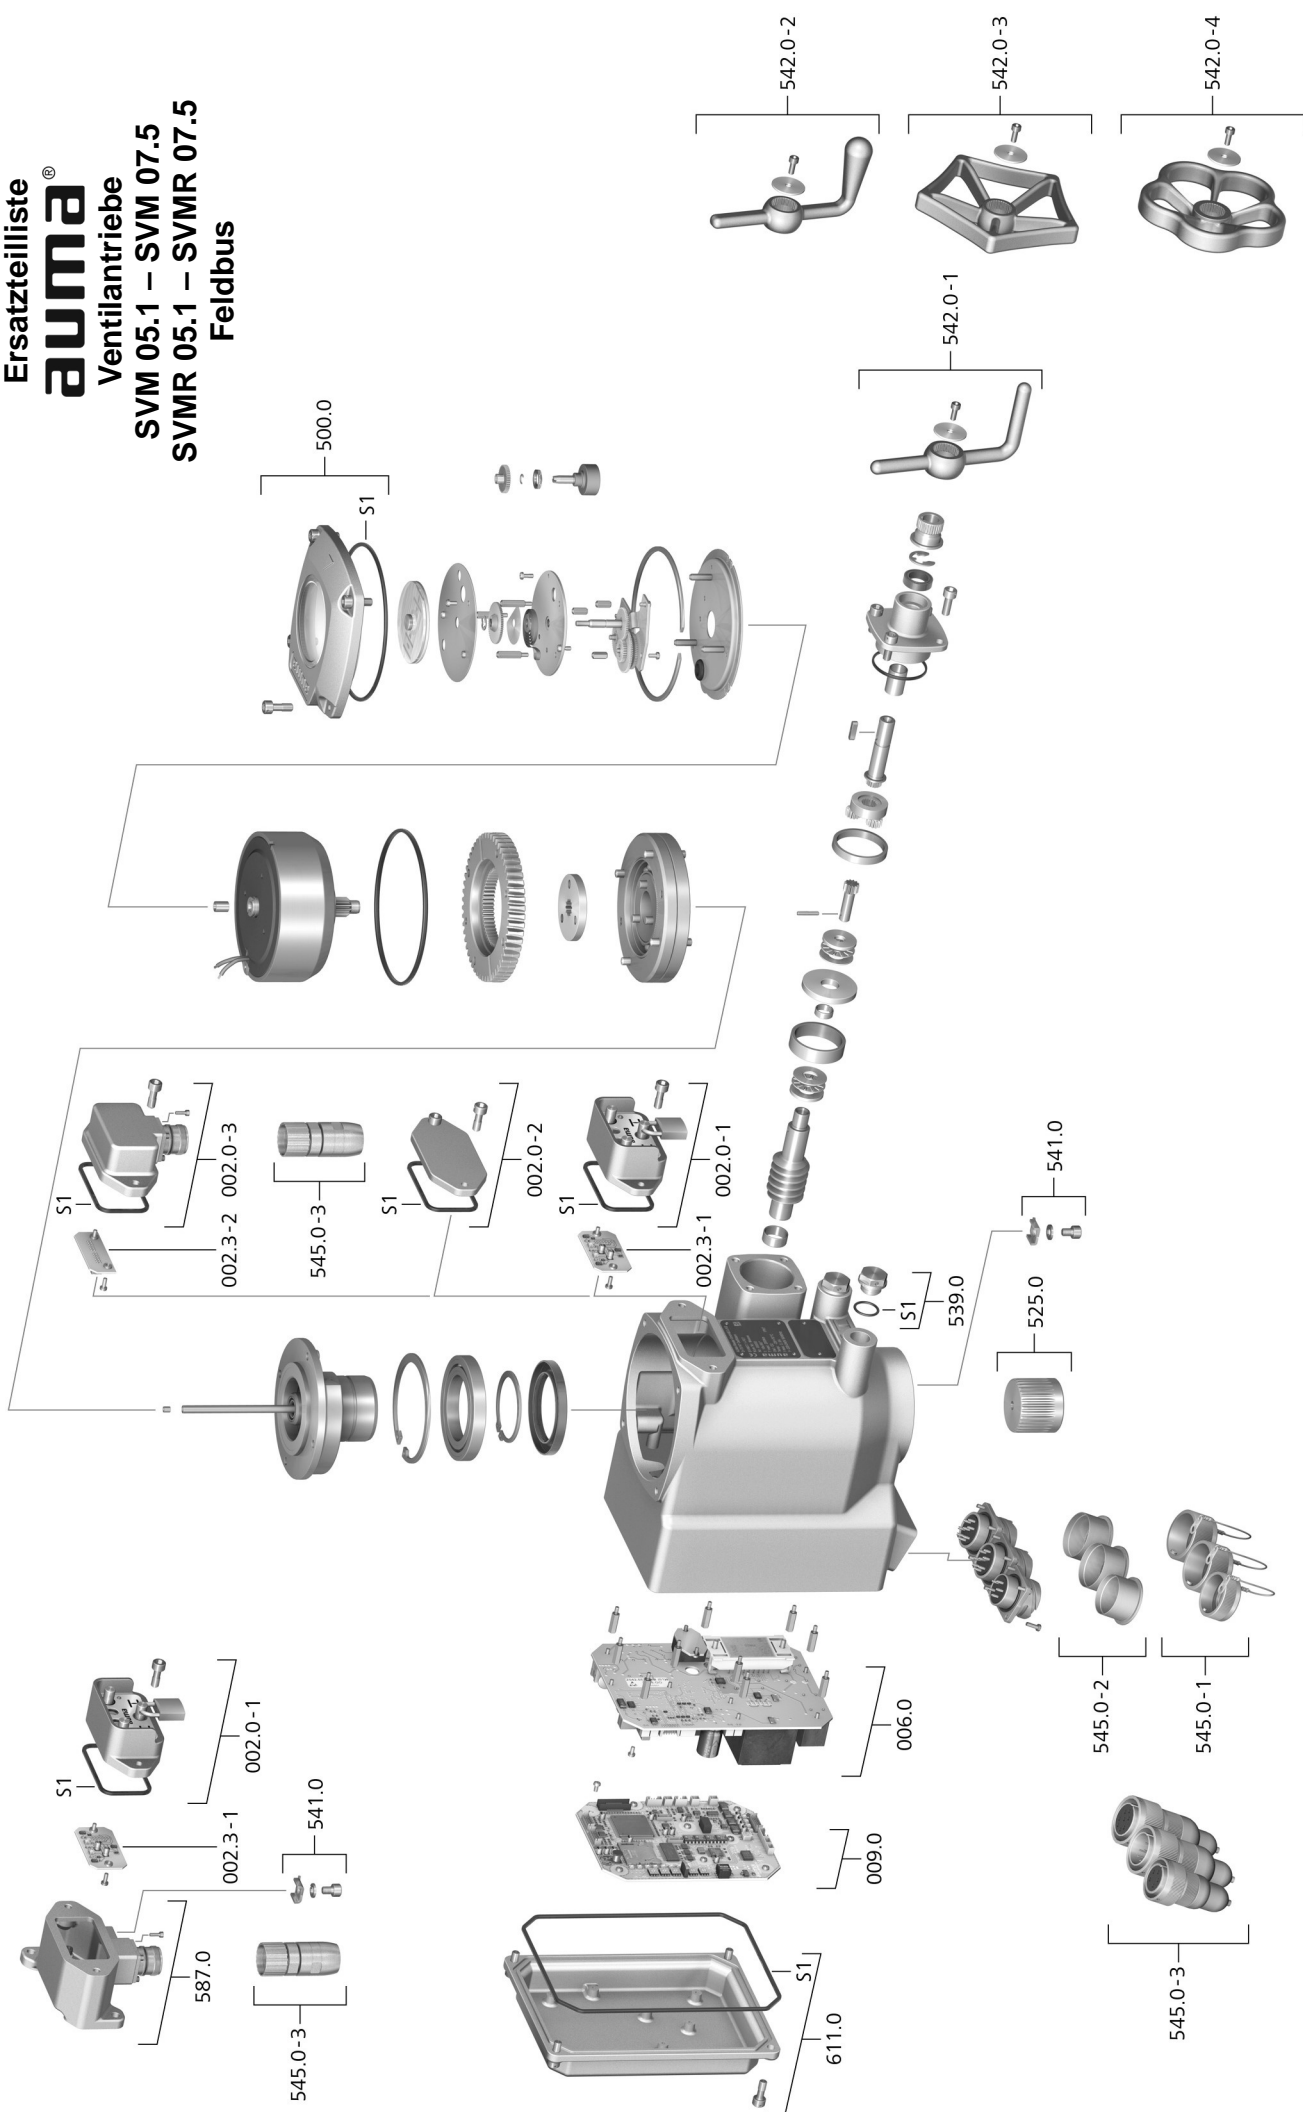

Ersatzteilliste
ajuma[®]
 Ventilantriebe
 SVM 05.1 – SVM 07.5
 SVMR 05.1 – SVMR 07.5
 Feldbus

Ersatzteilliste Ventilantriebe Feldbus

Bei jeder Ersatzteilbestellung bitten wir, uns den Gerätetyp und unsere Auftragsnummer zu nennen (siehe Typenschild). Es dürfen nur original AUMA Ersatzteile verwendet werden. Die Verwendung anderer Teile führt zum Erlöschen der Garantie sowie zum Ausschluss von Haftungsansprüchen. Die Darstellung der Ersatzteile kann von der Lieferung abweichen.

Ref. Nr.	Benennung	Art
002.0-1	Ortssteuerstelle	Baugruppe
002.0-2	Deckel (bei Ausführung ohne Ortssteuerstelle)	Baugruppe
002.0-3	Deckel mit Einbausteckverbinder zum Anschluss einer abgesetzten Ortssteuerstelle	Baugruppe
002.3-1	Platine Ortssteuerstelle für 002.0-1	Baugruppe
002.3-2	Platine Anschlussdeckel für 002.0-3	Baugruppe
006.0	Netzteil / Leistungsteil	Baugruppe
009.0	Logikplatine	
500.0	Deckel	Baugruppe
525.0	Kupplung	Baugruppe
539.0	Verschlussschraube	
541.0	Schutzleiteranschluss	Baugruppe
542.0-1	Handkurbel mit Zylindergriff	Baugruppe
542.0-2	Handkurbel mit Kegelgriff	Baugruppe
542.0-3	Handrad mit fünfeckigem Kranz	Baugruppe
542.0-4	Handrad mit Fünfwellenkranz	Baugruppe
545.0-1	Schutzkappe mit Kordel	Baugruppe
545.0-2	Schutzkappe ohne Kordel	Baugruppe
545.0-3	Gegenstecker	Baugruppe
587.0	Wandhalter	
611.0	Deckel	Baugruppe
S1	Dichtungssatz, klein	Satz