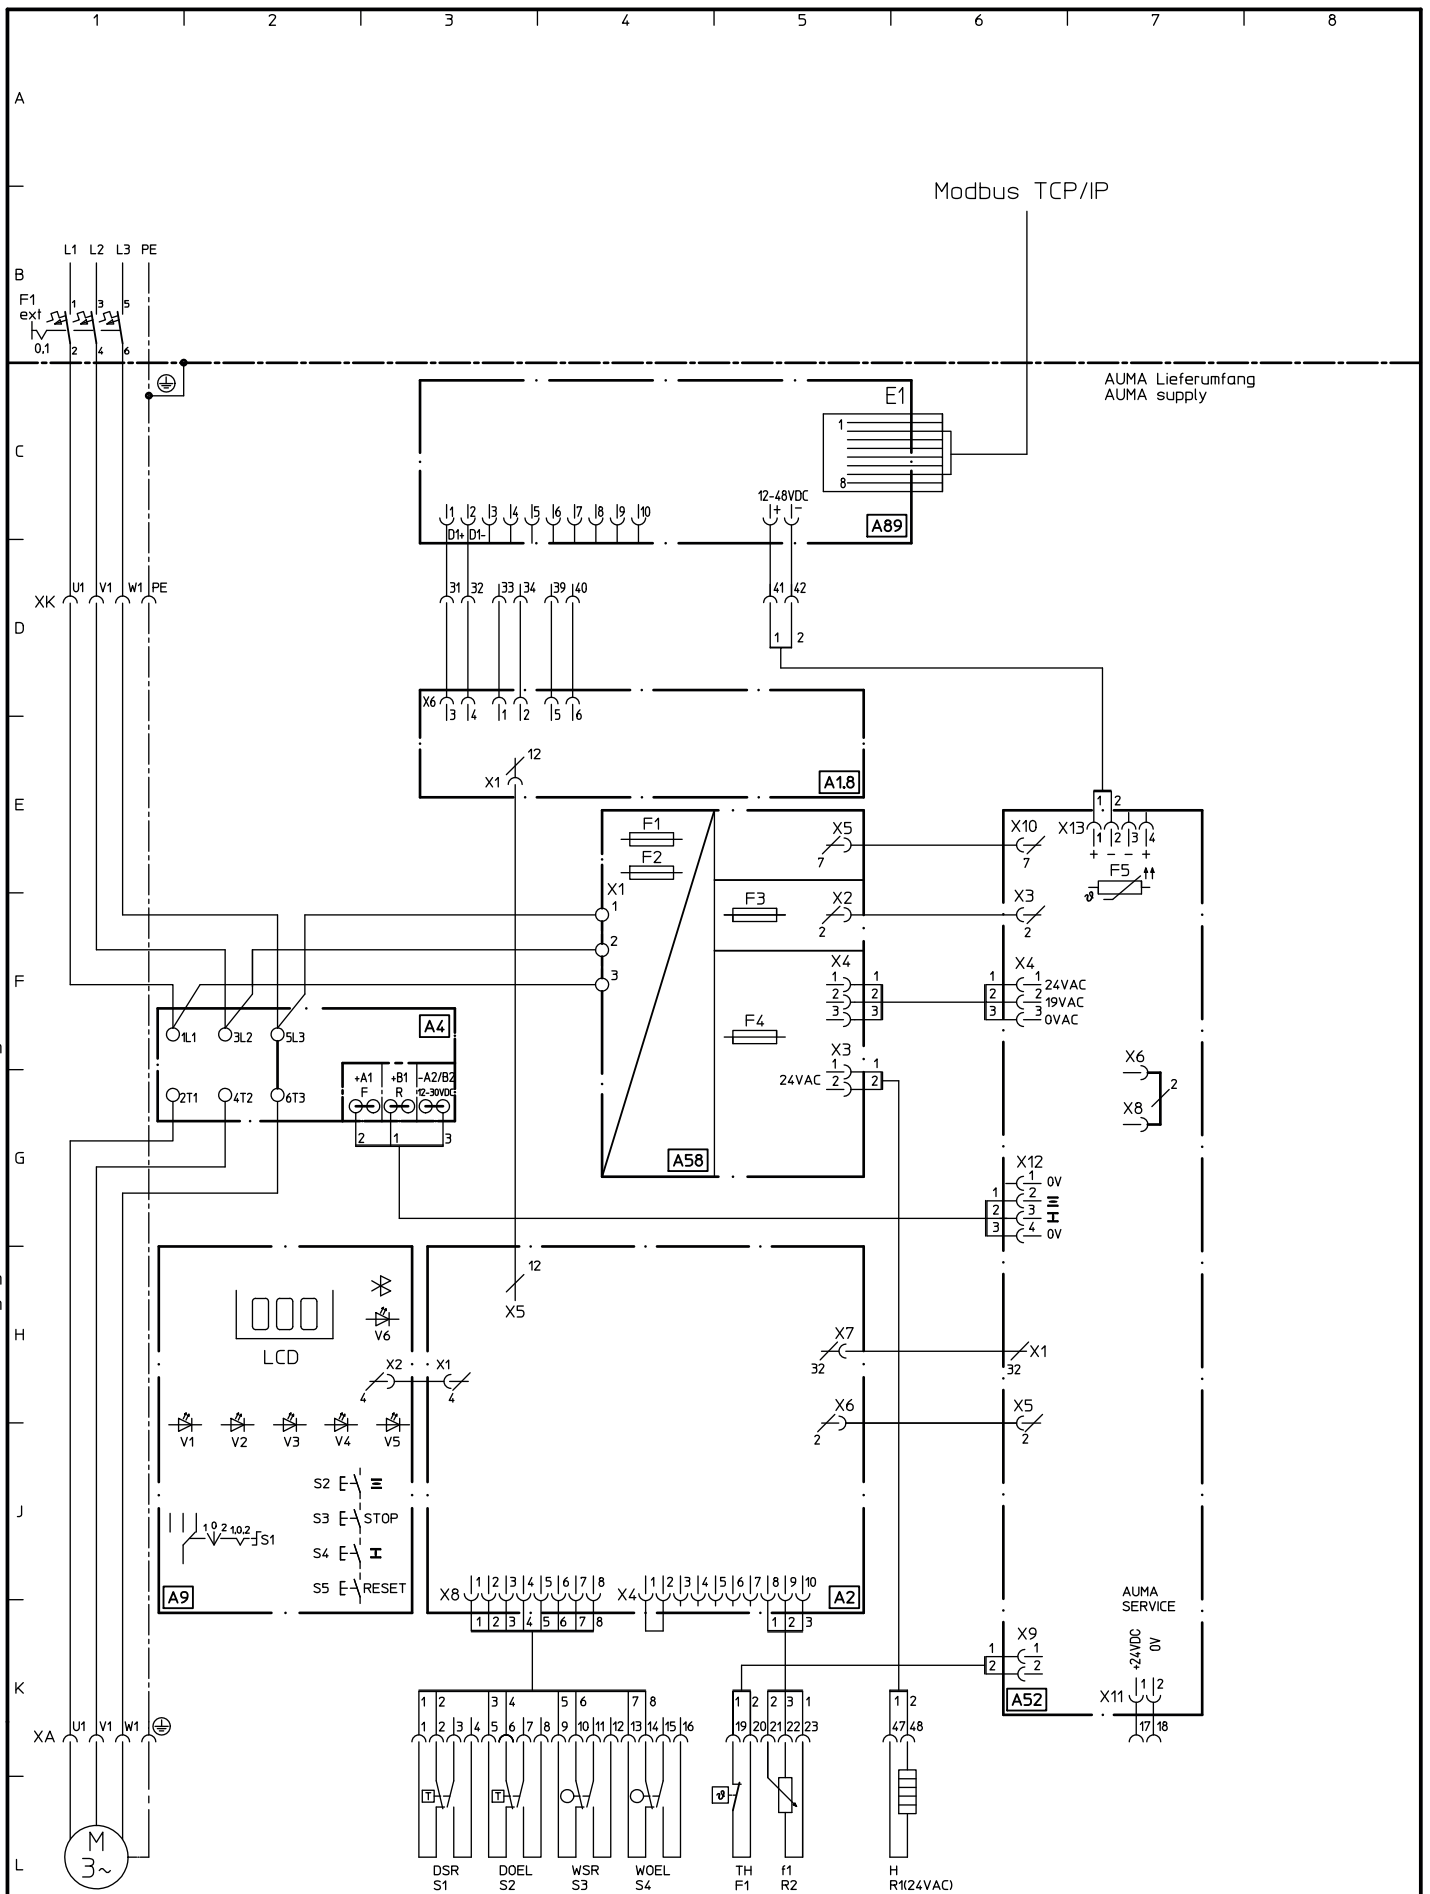

Für diese Zeichnung gelten die Bestimmungen über den Schutz für Urheberrecht.

AUMA Lieferumfang
AUMA supply

AUMA SERVICE

Terminal plan shows the actuator in intermediate position, switches are not actuated
For explosion-proof actuators terminals / cage clamps are used instead of plug / socket connector !

Code: A3MBTCP

			Datum	2016-11-23
			Bearb.	Meyer
			Gepr.	Roemer
Zust.	Änderung	Datum	Name	Norm
			Roemer	

auma[®]
AUMA Riester GmbH & Co. KG

TPCAC000-1A3-A5E0 TPA00R1AA-0A1-000

Legende	Auftragsnummer	Bestellnummer
		Projekt