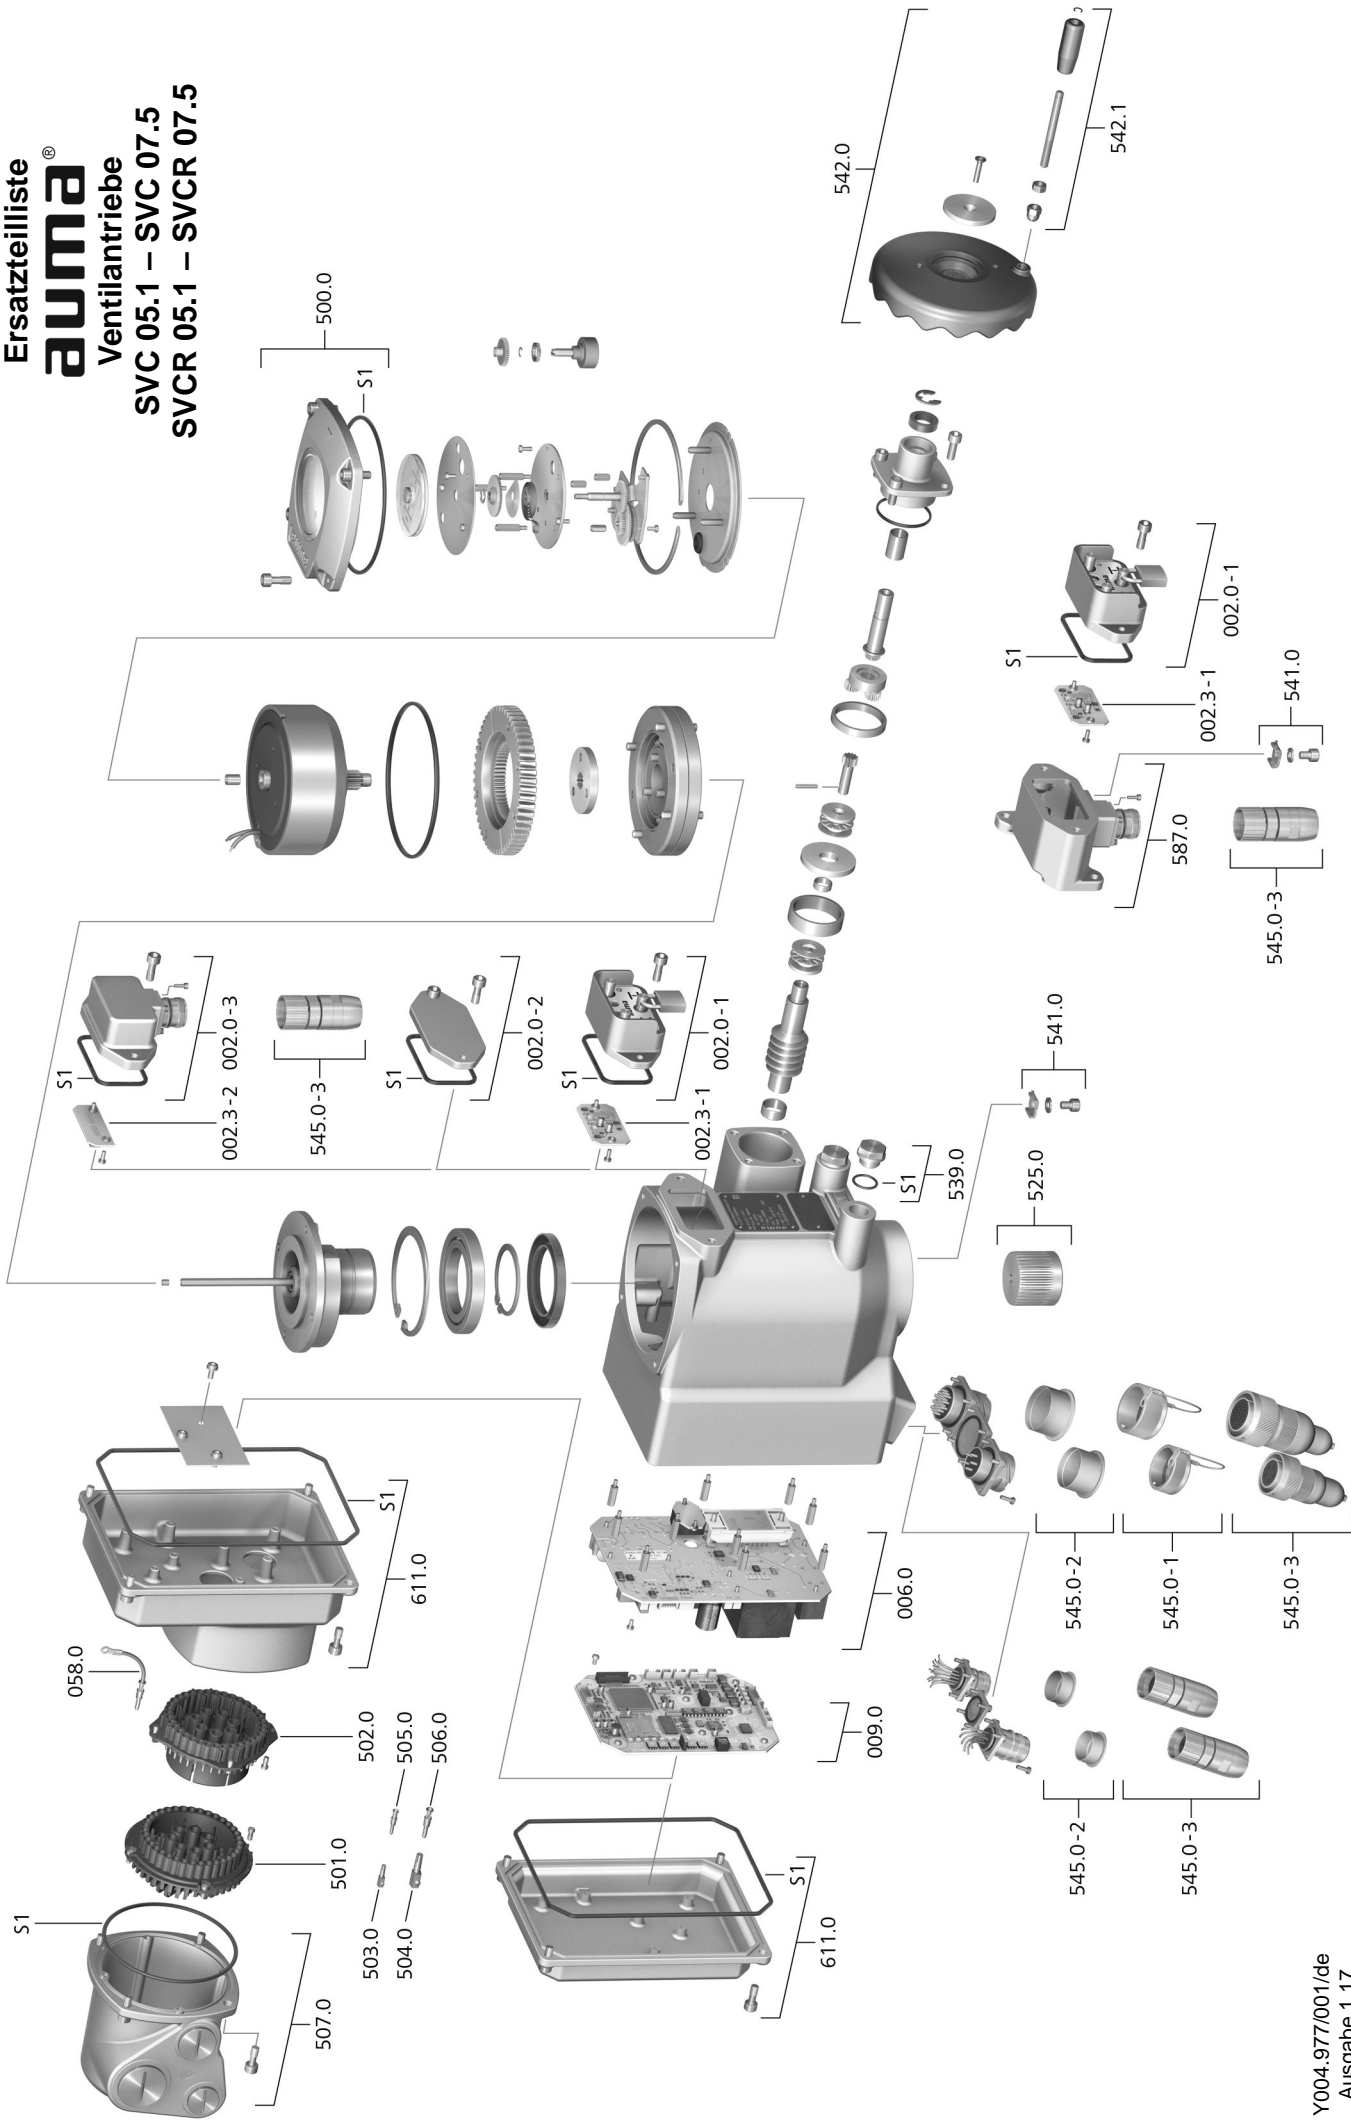

Ersatzteilliste  
**auma**<sup>®</sup>  
 Ventilantriebe  
 SVC 05.1 – SVC 07.5  
 SVCR 05.1 – SVCR 07.5

Bei jeder Ersatzteilbestellung bitten wir, uns den Gerätetyp und unsere Auftragsnummer zu nennen (siehe Typenschild). Es dürfen nur original AUMA Ersatzteile verwendet werden. Die Verwendung anderer Teile führt zum Erlöschen der Garantie sowie zum Ausschluss von Haftungsansprüchen. Die Darstellung der Ersatzteile kann von der Lieferung abweichen.

Ref. Nr.	Benennung	Art
002.0-1	Ortssteuerstelle	Baugruppe
002.0-2	Deckel (bei Ausführung ohne Ortssteuerstelle)	Baugruppe
002.0-3	Deckel mit Einbausteckverbinder zum Anschluss einer abgesetzten Ortssteuerstelle	Baugruppe
002.3-1	Platine Ortssteuerstelle für 002.0-1	Baugruppe
002.3-2	Platine Anschlussdeckel für 002.0-3	Baugruppe
006.0	Netzteil / Leistungsteil	Baugruppe
009.0	Logikplatine	
058.0	Kabelstrang für Schutzleiter	Baugruppe
500.0	Deckel	Baugruppe
501.0	Buchsenteil (komplett bestückt)	Baugruppe
502.0	Stiftteil ohne Stiftkontakte	Baugruppe
503.0	Buchsenkontakt für Steuerung	Baugruppe
504.0	Buchsenkontakt für Motor	Baugruppe
505.0	Stiftkontakt für Steuerung	Baugruppe
506.0	Stiftkontakt für Motor	Baugruppe
507.0	Deckel für Elektroanschluss	Baugruppe
525.0	Kupplung	Baugruppe
539.0	Verschlussschraube	
541.0	Schutzleiteranschluss	Baugruppe
542.0	Handrad	Baugruppe
542.1	Ballengriff	Baugruppe
545.0-1	Schutzkappe mit Kordel	Baugruppe
545.0-2	Schutzkappe ohne Kordel	Baugruppe
545.0-3	Gegenstecker	Baugruppe
587.0	Wandhalter	
611.0	Deckel	Baugruppe
S1	Dichtungssatz, klein	Satz