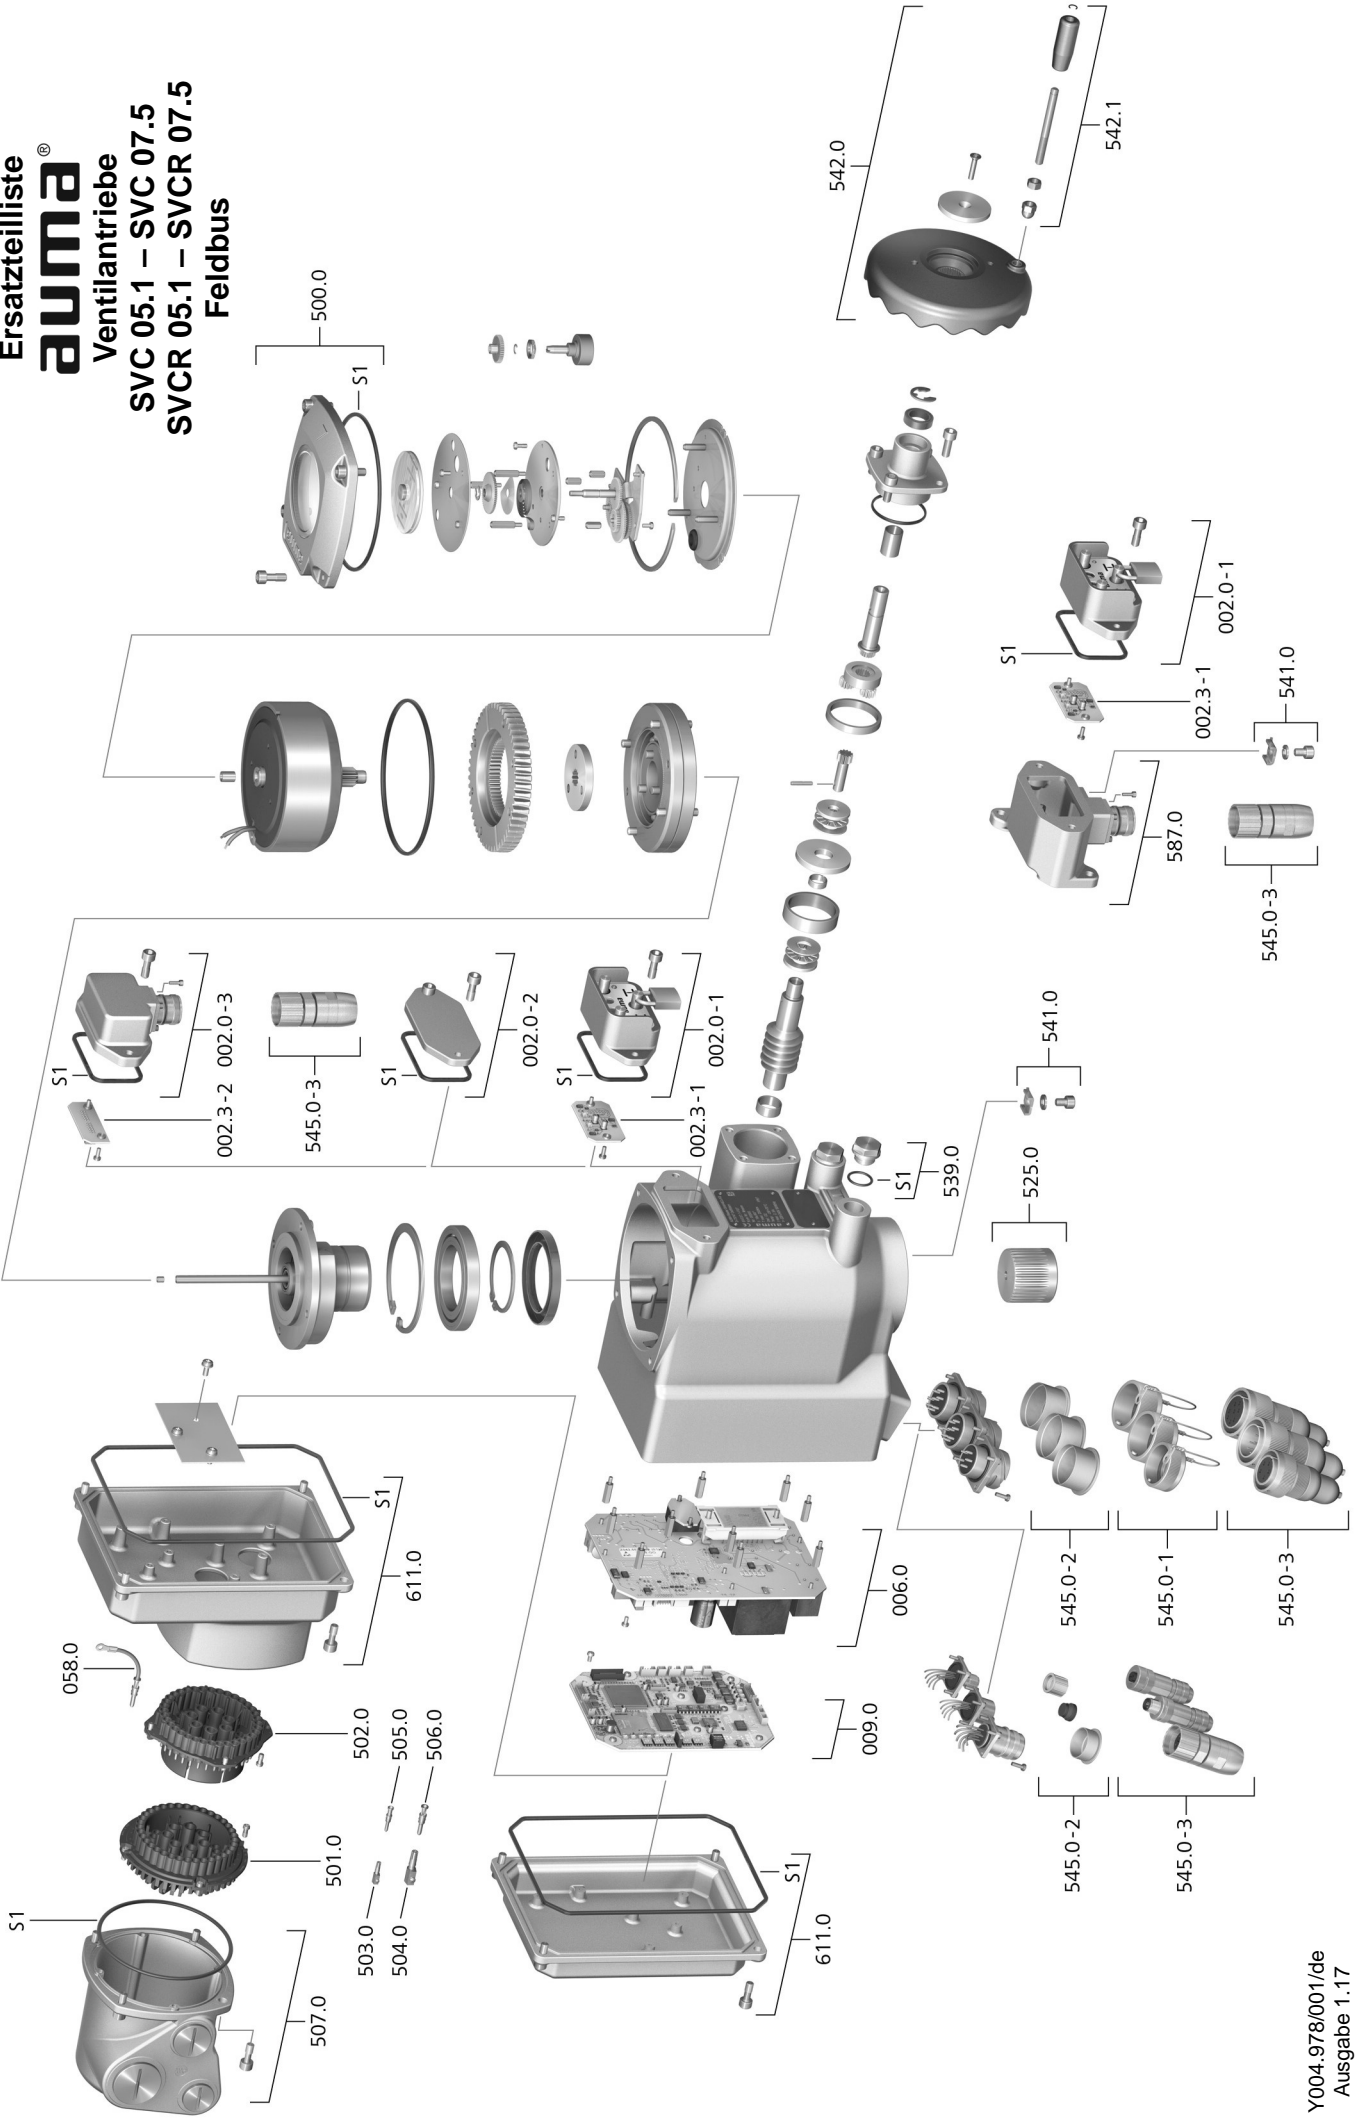

Ersatzteilliste

Ventilantriebe

SVC 05.1 – SVC 07.5

SVCR 05.1 – SVCR 07.5

Feldbus

Ersatzteilliste Ventiltriebe Feldbus

Bei jeder Ersatzteilbestellung bitten wir, uns den Gerätetyp und unsere Auftragsnummer zu nennen (siehe Typenschild). Es dürfen nur original AUMA Ersatzteile verwendet werden. Die Verwendung anderer Teile führt zum Erlöschen der Garantie sowie zum Ausschluss von Haftungsansprüchen. Die Darstellung der Ersatzteile kann von der Lieferung abweichen.

Ref. Nr.	Benennung	Art
002.0-1	Ortssteuerstelle	Baugruppe
002.0-2	Deckel (bei Ausführung ohne Ortssteuerstelle)	Baugruppe
002.0-3	Deckel mit Einbausteckverbinder zum Anschluss einer abgesetzten Ortssteuerstelle	Baugruppe
002.3-1	Platine Ortssteuerstelle für 002.0-1	Baugruppe
002.3-2	Platine Anschlussdeckel für 002.0-3	Baugruppe
006.0	Netzteil / Leistungsteil	Baugruppe
009.0	Logikplatine	
058.0	Kabelstrang für Schutzleiter	Baugruppe
500.0	Deckel	Baugruppe
501.0	Buchsenteil (komplett bestückt)	Baugruppe
502.0	Stiftteil ohne Stiftkontakte	Baugruppe
503.0	Buchsenkontakt für Steuerung	Baugruppe
504.0	Buchsenkontakt für Motor	Baugruppe
505.0	Stiftkontakt für Steuerung	Baugruppe
506.0	Stiftkontakt für Motor	Baugruppe
507.0	Deckel für Elektroanschluss	Baugruppe
525.0	Kupplung	Baugruppe
539.0	Verschlussschraube	
541.0	Schutzleiteranschluss	Baugruppe
542.0	Handrad	Baugruppe
542.1	Ballengriff	Baugruppe
545.0-1	Schutzkappe mit Kordel	Baugruppe
545.0-2	Schutzkappe ohne Kordel	Baugruppe
545.0-3	Gegenstecker	Baugruppe
587.0	Wandhalter	
611.0	Deckel	Baugruppe
S1	Dichtungssatz, klein	Satz